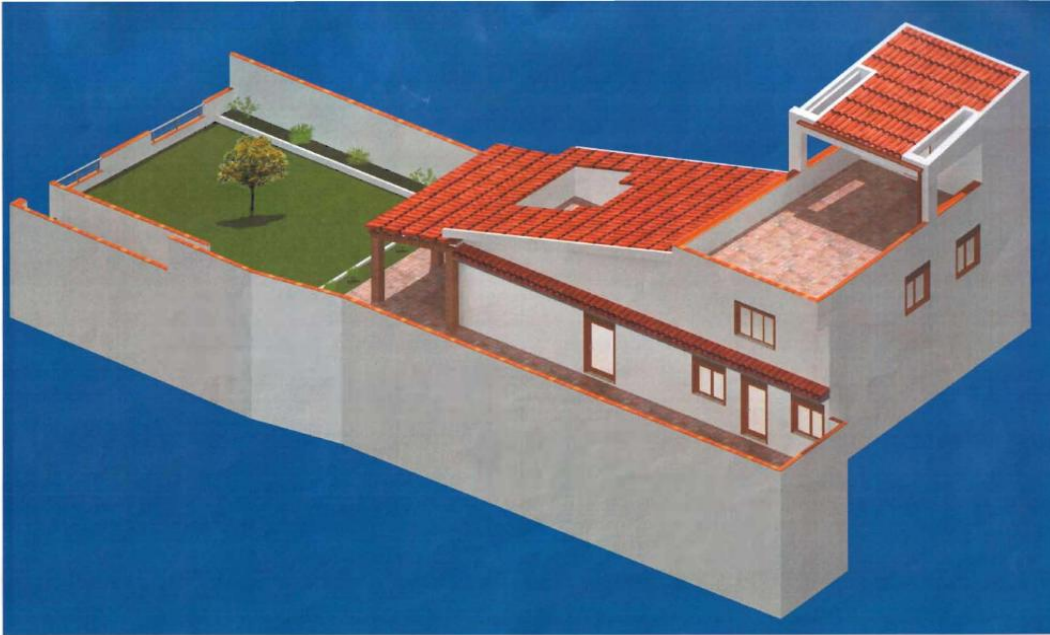

## Vendita di rudere con progetto di demolizione e ricostruzione

Prezzi unità abitative: da € 105.000 a € 105.000 - Prezzi unità commerciali: Prezzo su richiesta

Zona Faro Superiore Vendesi terreno edificabile panoramico con rudere da demolire e ricostruire (classe di certificazione energetica g), con progetto già approvato per villetta singola su due piani (circa 100 mq a piano) e giardino di circa 170 mq. Massima disponibilità a informazioni e sopralluoghi. Il prezzo € 105 000...