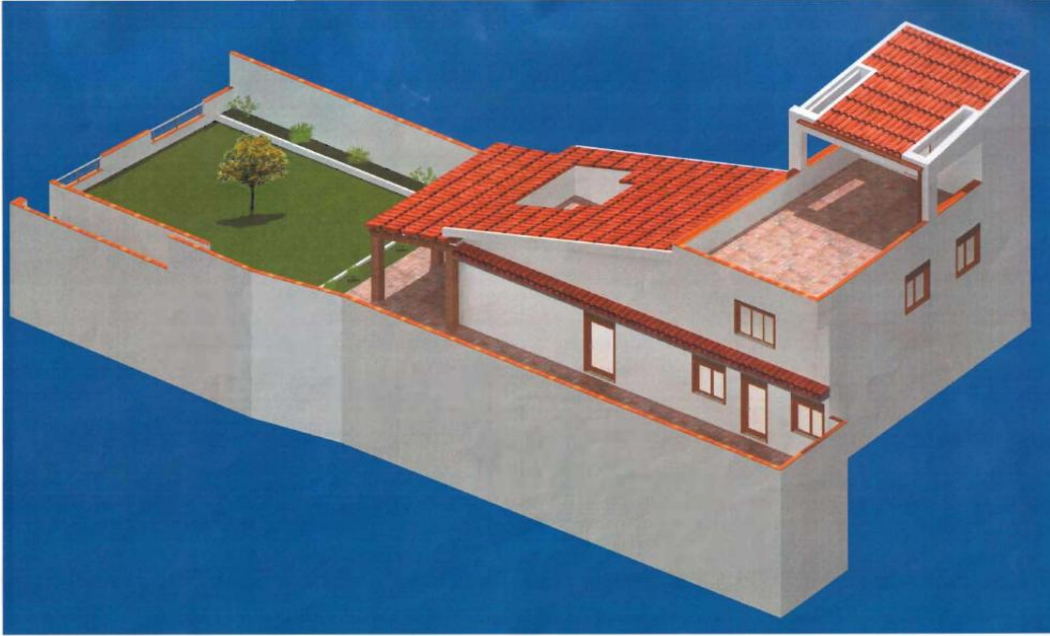

Messina, Faro Superiore - Direttamente da costruttore - no provvigioni

Vendita di rudere con progetto di demolizione e ricostruzione

Prezzi unità abitative: da € 105.000 a € 105.000 - Prezzi unità commerciali: Prezzo su richiesta

Zona Faro Superiore Vendesi terreno edificabile panoramico con rudere da demolire e ricostruire (classe di certificazione energetica g), con progetto già approvato per villetta singola su due piani (circa 100 mq a piano) e giardino di circa 170 mq. Massima disponibilità a informazioni e sopralluoghi. Il prezzo € 105 000...