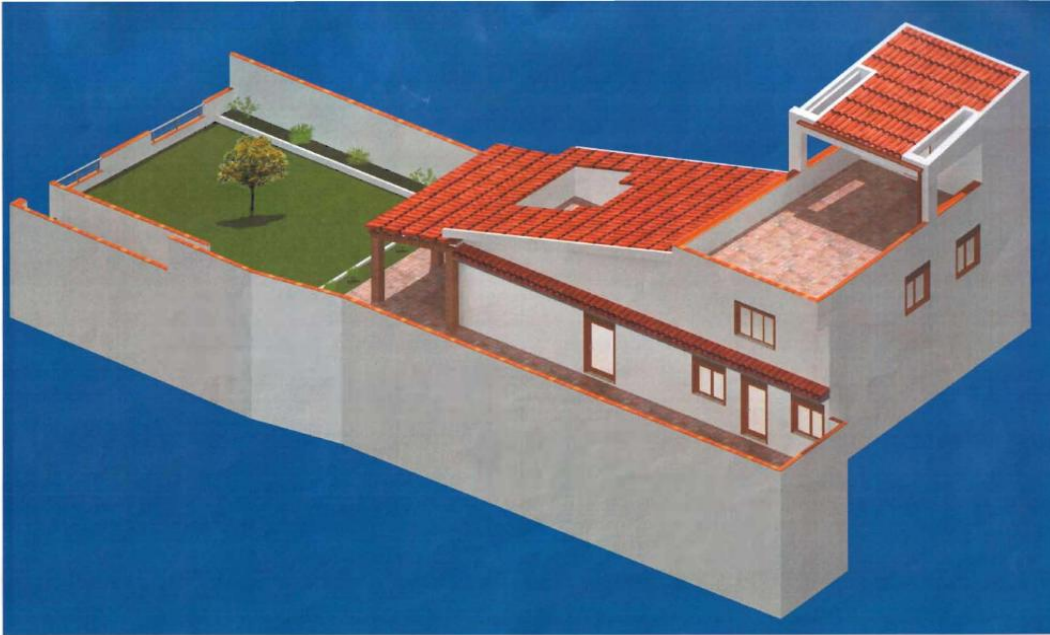

Messina, Faro Superiore - Direttamente da costruttore - no provvigioni

Vendita di rudere con progetto di demolizione e ricostruzione

Prezzi unità abitative: da € 105.000 a € 105.000 - Prezzi unità commerciali: Prezzo su richiesta

Zona Faro Superiore Vendesi terreno edificabile panoramico con rudere da demolire e ricostruire (classe di certificazione energetica g), con progetto già approvato per villetta singola su due piani (circa 100 mq a piano) e giardino di circa 170 mq. Massima disponibilità a informazioni e sopralluoghi. Il prezzo € 105 000...