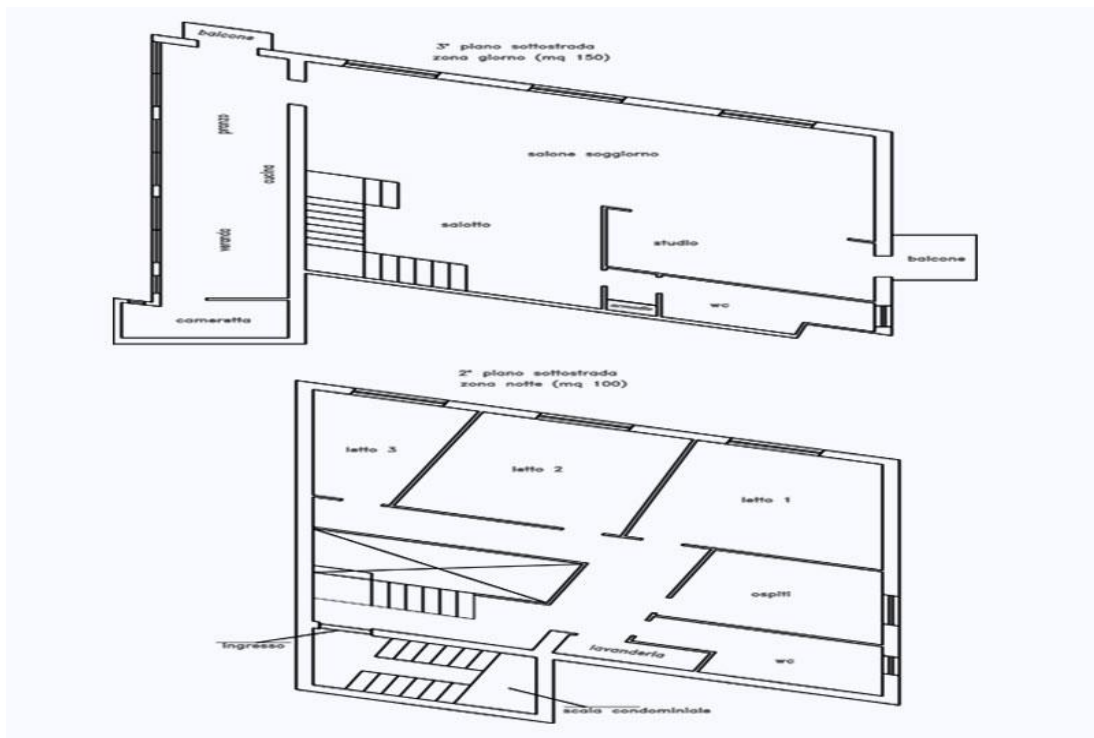

Altofonte - Vendita da Privato

Appartamento Altofonte

250 m² | più di 5 locali | 2 bagni | € 235.000

No intermediari. Altofonte : Via Vittorio Emanuele, 186, - subito dopo l'ingresso paese; descrizione: Appartamento di mq 250, suddiviso in mq 100 al piano superiore (zona notte) con 4 camere, servizio e lavanderia, mq 150 al piano inferiore con ampio salone, studio, servizio e veranda. Il piano superiore è collegato al piano inferiore con scala interna in legno....