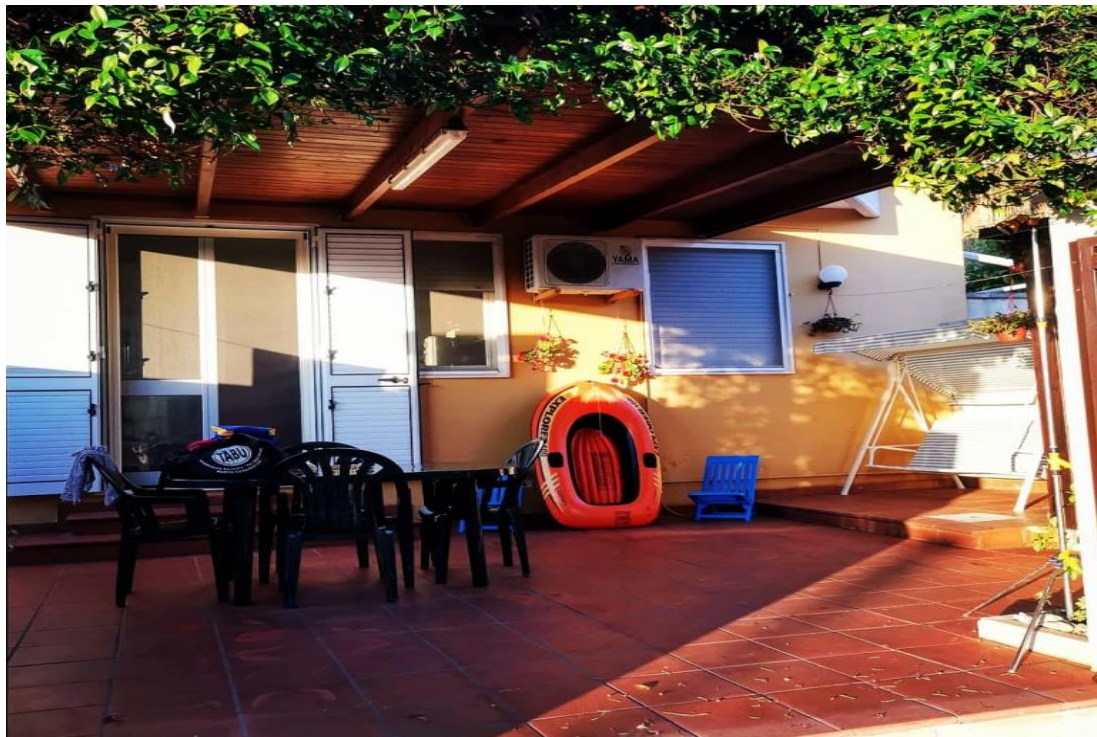

Porto Cesareo - Privato affitta villetta a schiera vacanze

AFFITTO PORTO CESAREO (LECCE) GRAZIOSA VILLETTA IN CENTRO

3 posti letto | 1 camera | 70 m² | Offerta da €55 a Notte

Privato Affitta a porto cesareo a circa 500 metri dal centro e dal mare, bellissima villetta di circa 60 mq e la casa dispone di entrata/salone con letto singolo/divano, bagno, camera da letto matrimoniale, angolo cottura, ripostiglio cortile interno e doccia interna ed esterna, dotata di lavatrice, aria condizionata, tv, frigo. Lenzuola e corredo bagno a...