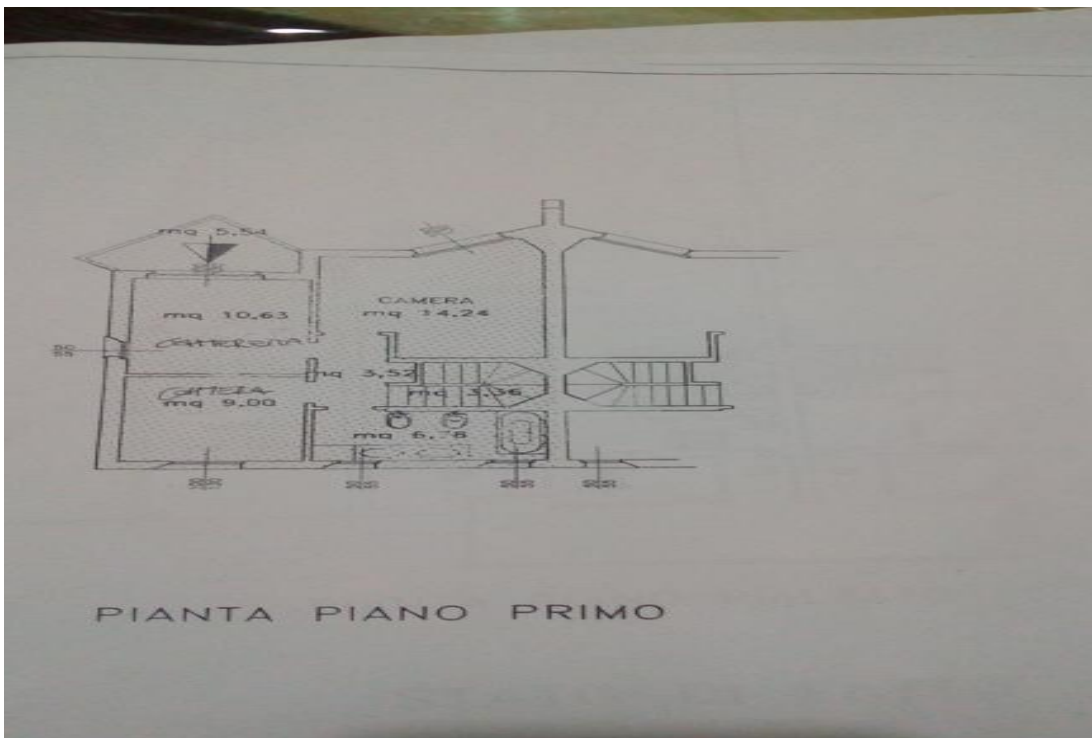

## Villetta a schiera di testa

200 m<sup>2</sup> | più di 5 locali | 2 bagni | € 280.000

No intermediari. Villetta a schiera di testa con giardino di  
circa 250mq presidiato impianti...  
Classe energetica A