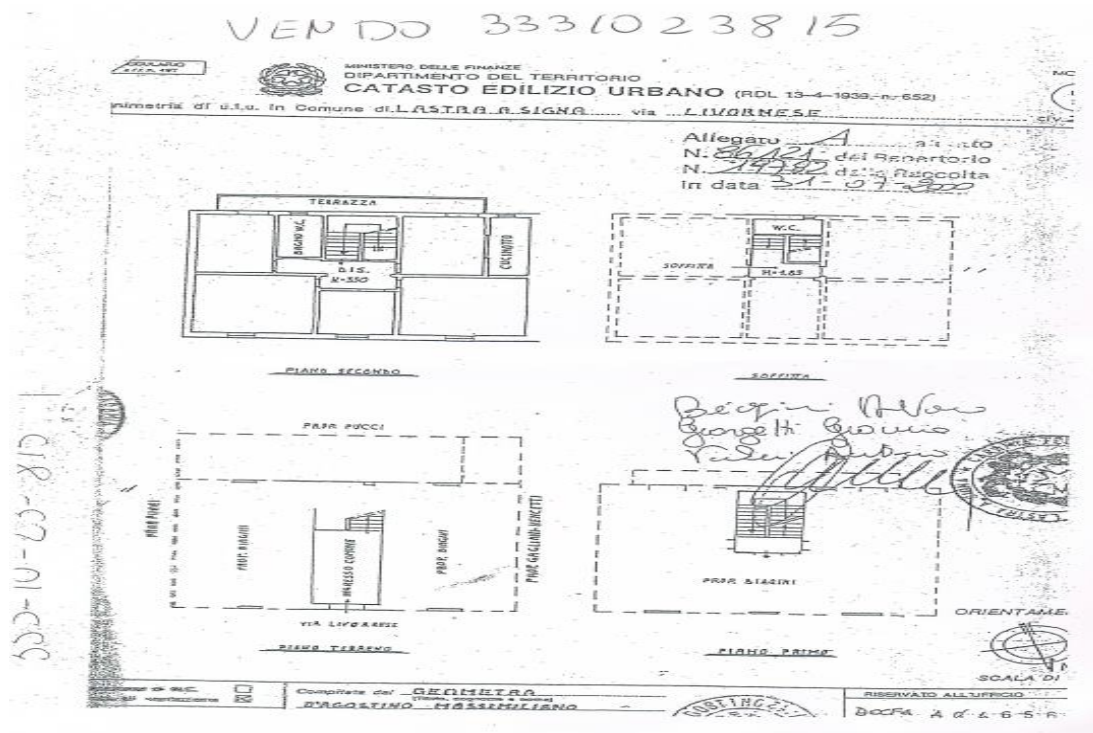

Lastra a Signa, Ponte A Signa - Vendita da Privato

Appartamento a Lastra a Signa

116 m² | 5 locali | 2 bagni | € 205.000

No provvigioni. Vendesi appartamento con terrazzo all'ultimo piano, cioè secondo, senza disponibilità di ascensore, due bagni e 3 camere, 1 salotto e cucina tinello. E' disponibile anche una soffitta. Non è disponibile i posto auto, ma è facilmente trovabile nei dintorni...
Classe energetica G