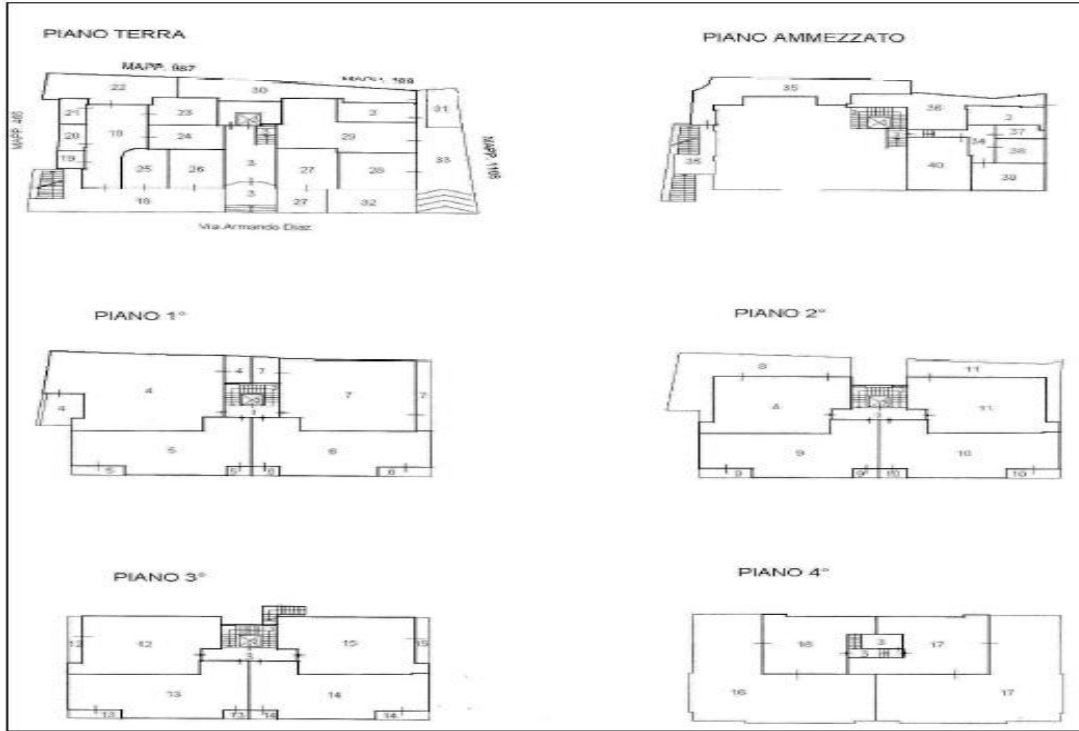

Fiuggi - Vendita da Privato

FIUGGI TERME COOPERATIVA EDILIZIA EUROPA PROPONE QUOTE ASSOC

104 m² | 3 locali | € 182.000

No intermediari. Fiuggi terme immobile residenziale composto da appartamenti di pregio in corso di costruzione - la cooperativa edilizia europa per completamento base sociale propone l'adesione per le seguenti unita' abitative: piano primo di mq.104 con balcone mq.18 posto auto coperto (due) costo euro 182.000, 00 piano secondo di mq.80 con balcone...