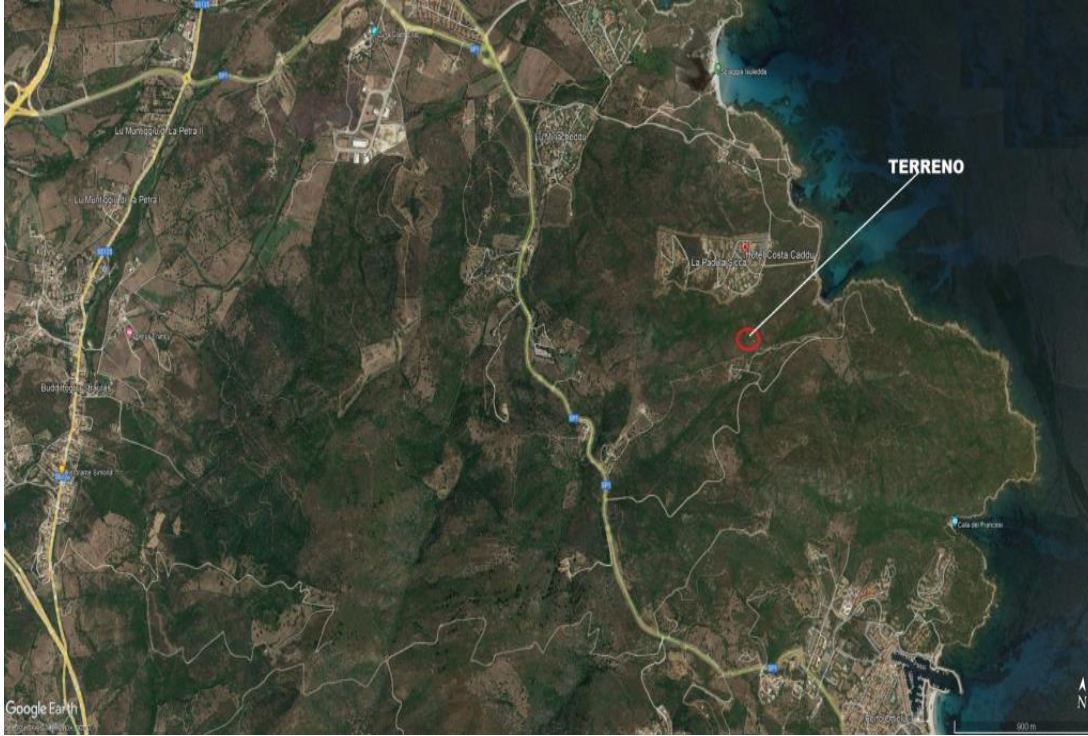

## TERRENO PANORAMICO CON VISTA SUL MARE DI TAVOLARA

10000 m<sup>2</sup> | € 75.000

No provvigioni. Diecimila metri quadri di terreno panoramico con vista mare, spiaggia e isola di Tavolara. Confinante con Stazzu Li Marini. A 500 metri dall'Hotel Costa Caddu, 400 metri dalla spiaggia Li Marini. Compreso nel puc di San Teodoro nella zona e5a e in parte in zona h4. La location è irripetibile e suscettibile di futura valorizzazione. Ottimo investimento. No agenzie... Immobile non soggetto all'obbligo di certificazione energetica