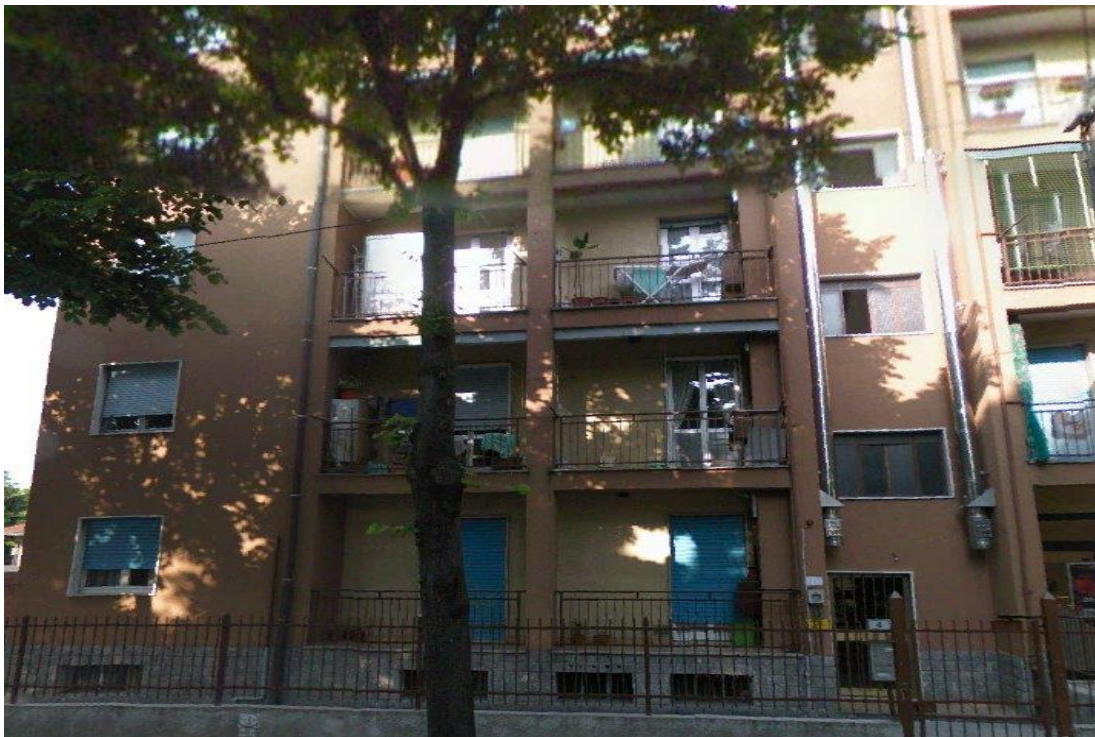

# Nova Milanese - Vendita da Privato

## Box pianterreno

14 m<sup>2</sup> | 1 locale | € 10.000

No agenzia. Nova Milanese via vico 4. Box pianterreno dimensioni 5, 35 x 2, 43 mt. Libero subito, vendita diretta senza...

Immobile non soggetto all'obbligo di certificazione energetica