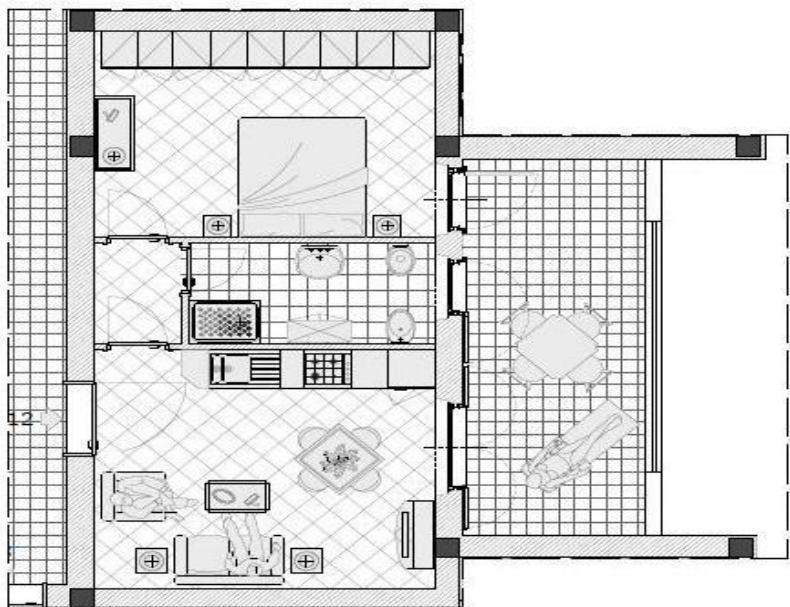

Mentana - Direttamente da costruttore - no provvigioni

IMMOBILE NUOVA COSTRUZIONE

55 m² | 2 locali | 1 bagno | € 129.000

Vendita diretta da costruttore. In contesto silenzioso ma centrale appartamenti di nuova costruzione immersi nel verde ottimamente rifiniti, disponibili varie metrature, dal piano terra con grande giardino al piano terzo con ampio balcone panoramico. Possibilità di garage, cantina e posto auto. Prezzi a partire da 129.000 € - No Agenzia Chiamare lo 06/9091859...