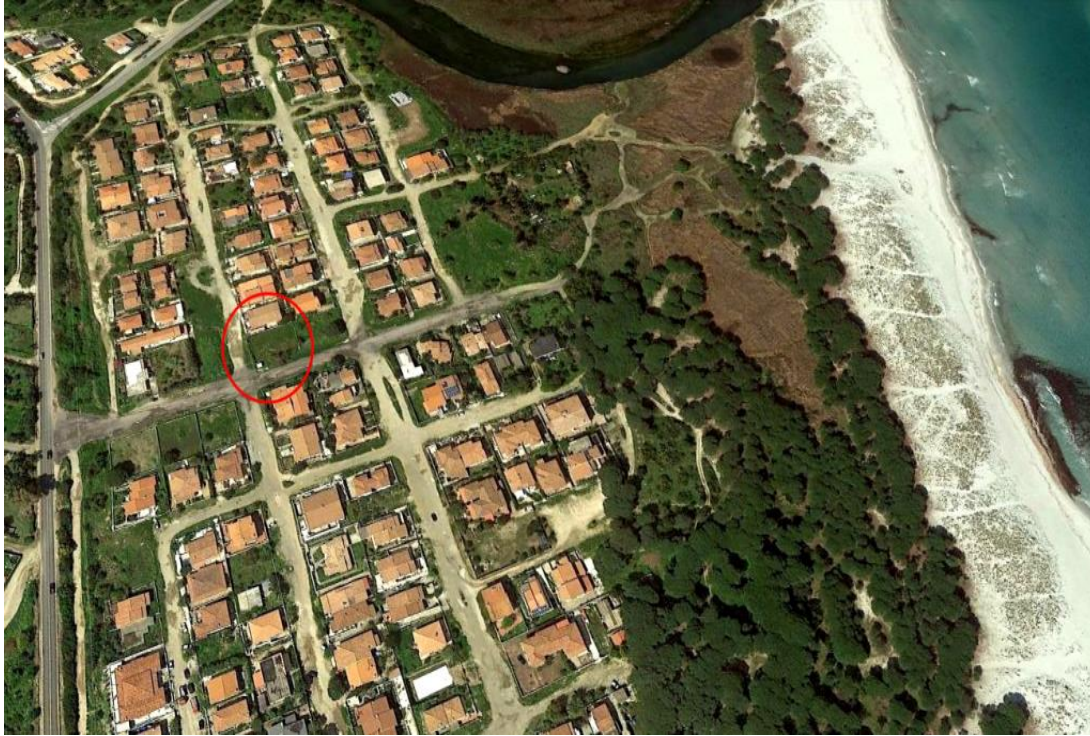

## Lotto terreno edificabile a Sa Petra Ruia di Siniscola mare.

500 m<sup>2</sup> | più di 5 locali | Trattativa Riservata

Privato vende. Vendo lotto terreno edificabile a Sa Petra Ruia di Siniscola, in Sardegna, superficie di 500 mq. Si trova sulla via principale di accesso al Comparto Turistico e a 300 metri dalla pineta e dalla spiaggia. 270 metri cubi edificabili (residenze o attività commerciali). Trattativa... Immobile non soggetto all'obbligo di certificazione energetica