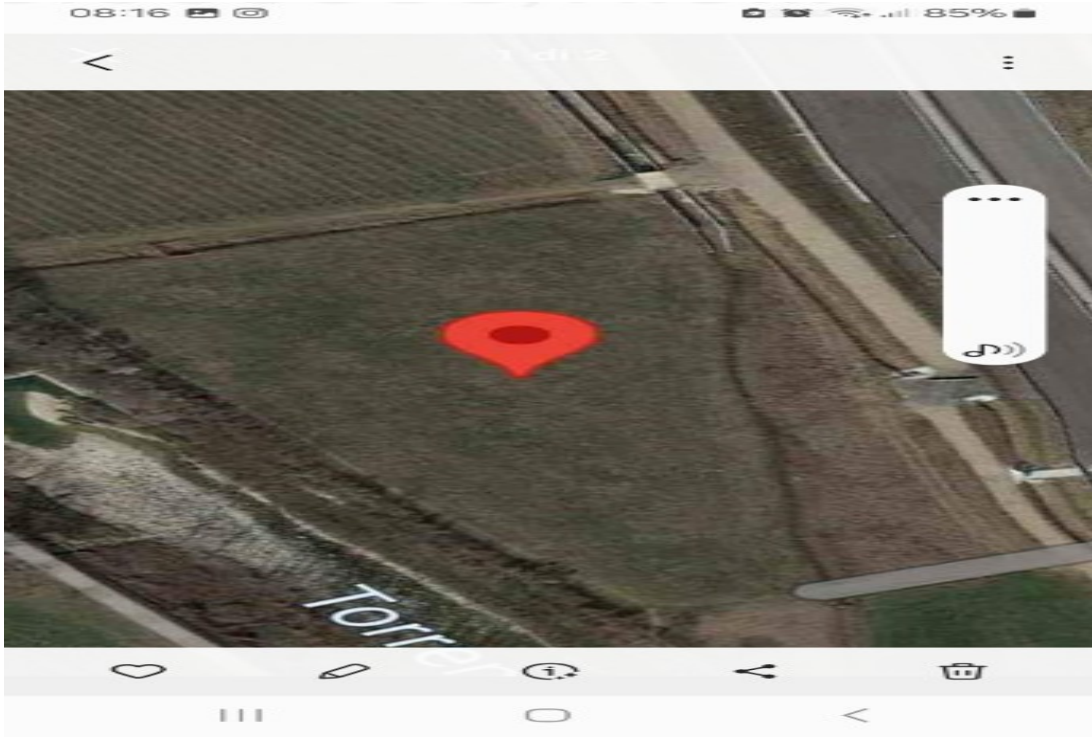

# Castelgomberto - Direttamente da costruttore - no provvigioni

**Terreno agricolo**

13000 m<sup>2</sup> | € 80.000

No provvigioni. Terreno agricolo 13000 metri quadrati situato a brogliano a 100 metri dal casello de strada pedemontana...  
Immobile non soggetto all'obbligo di certificazione energetica