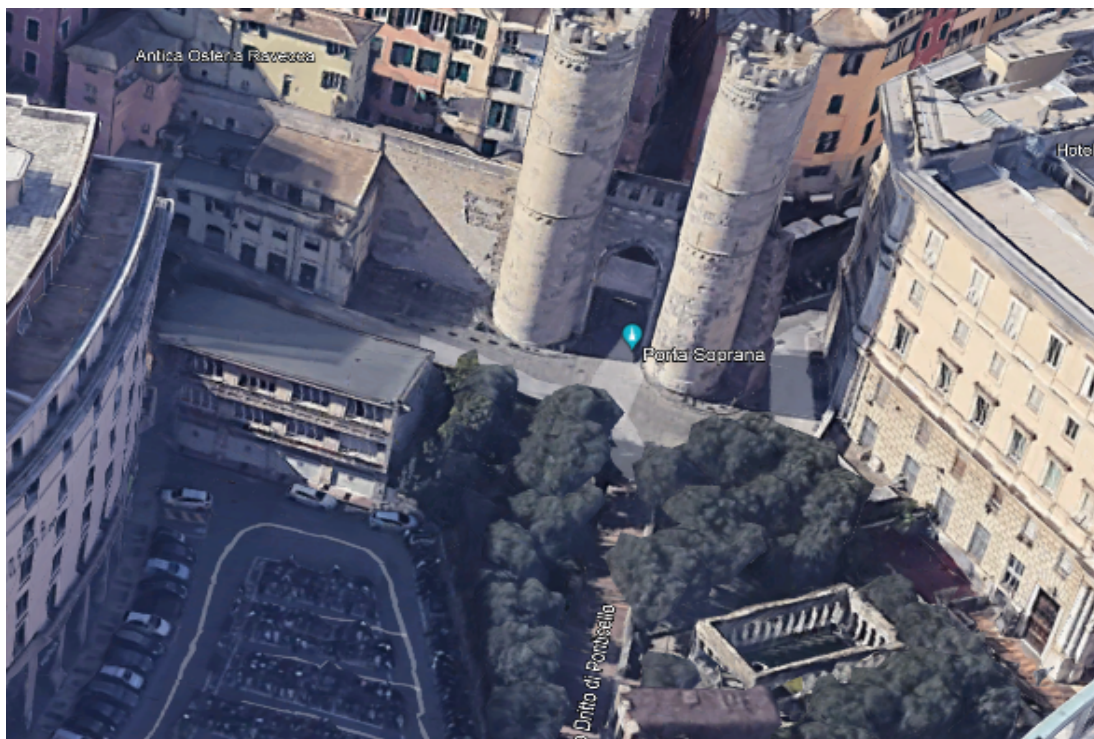

Genova, Centro Storico - Affitto da Privato

POSTO AUTO IN PIENO CENTRO CITTA

15 m² | 1 locale | € 300 mensili

Privato affitta. Affittasi Posto auto per macchina grande ed eventuale moto in autorimessa privata chiusa. Accesso diretto dalla strada e facilità di manovra in entrata e uscita. (no silos - rimesse interrato). Comodo Via Dante, Via Fieschi, via xx settembre, piazza de Ferrari e Porta Soprana. Il prezzo è riferito al solo posto... Immobile non soggetto all'obbligo di certificazione energetica