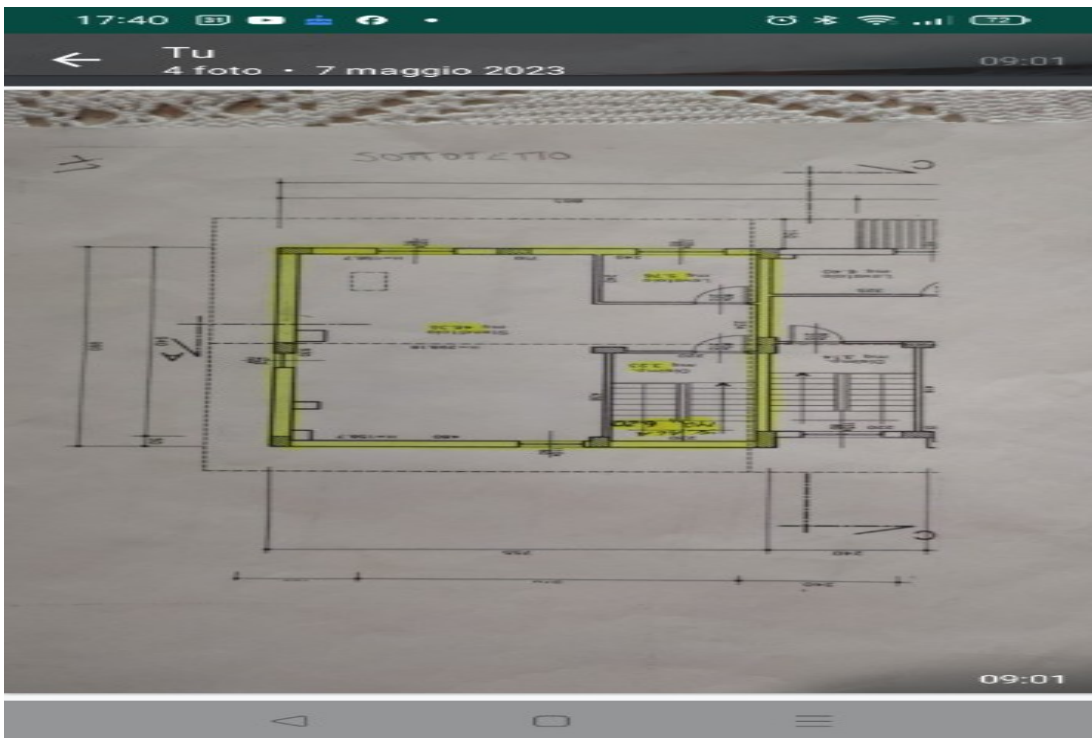

Penne - Vendita da Privato

Villetta a schiera

240 m² | più di 5 locali | € 185

No intermediari. Villetta a schiera terminale libera su tre lati, recintata, box, pannelli fotovoltaici, boiler acqua calda, condizionatori, serbatoio acqua, stufa a pellet. Ottima posizione, vicino a centro medico, farmacia, supermercato, fabbriche Cucinelli e...
Classe energetica D