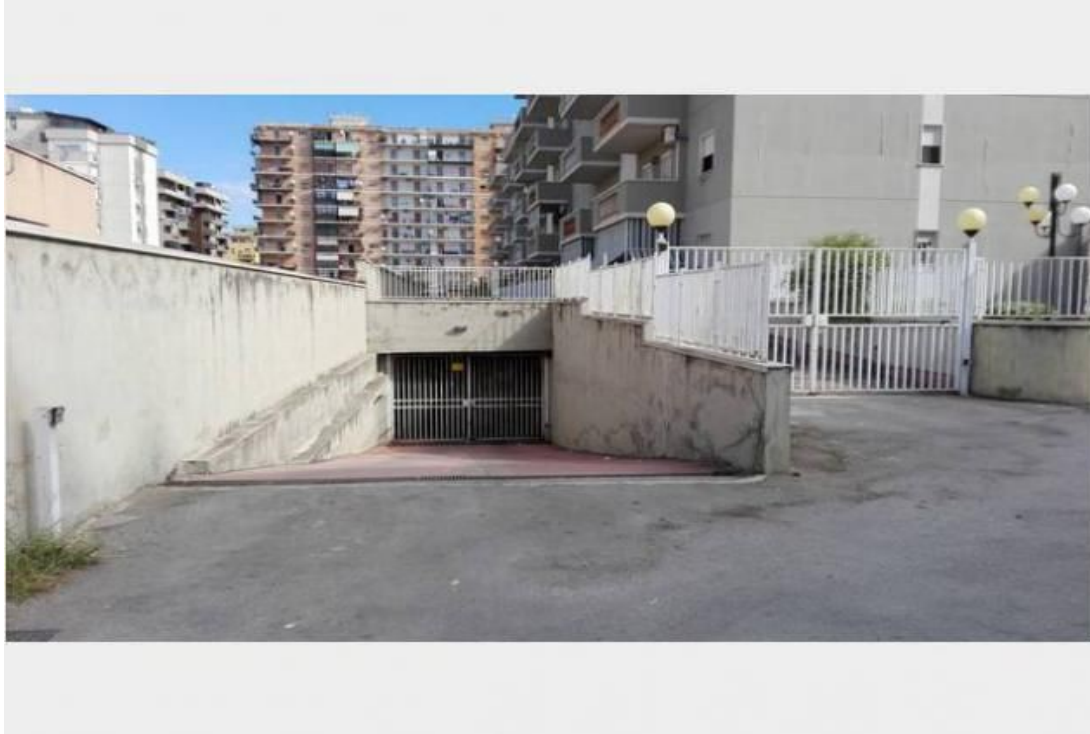

Palermo, Romagnolo - Vendita da Privato

Box-Garage Via Galvani, zona romagnolo, torrelunga, diaz

14 m² | 1 locale | € 13.500

No provvigioni. Box -Garage per moto o piccola auto 14 mq in quanto e' largo 4 mt e lungo 3, 5 mt, altezza 2, 85 buone condizioni, ottimo contesto con video sorveglianza, sistema anticendio, dotato di uscite di sicurezza con porte taglia fuoco. Zona Romagnolo, Messina Marine, Corso dei Mille altezza Piazza torrelunga esattamente Via Luigi Galvani, costruzione 1995 libero al... Immobile non soggetto all'obbligo di certificazione energetica