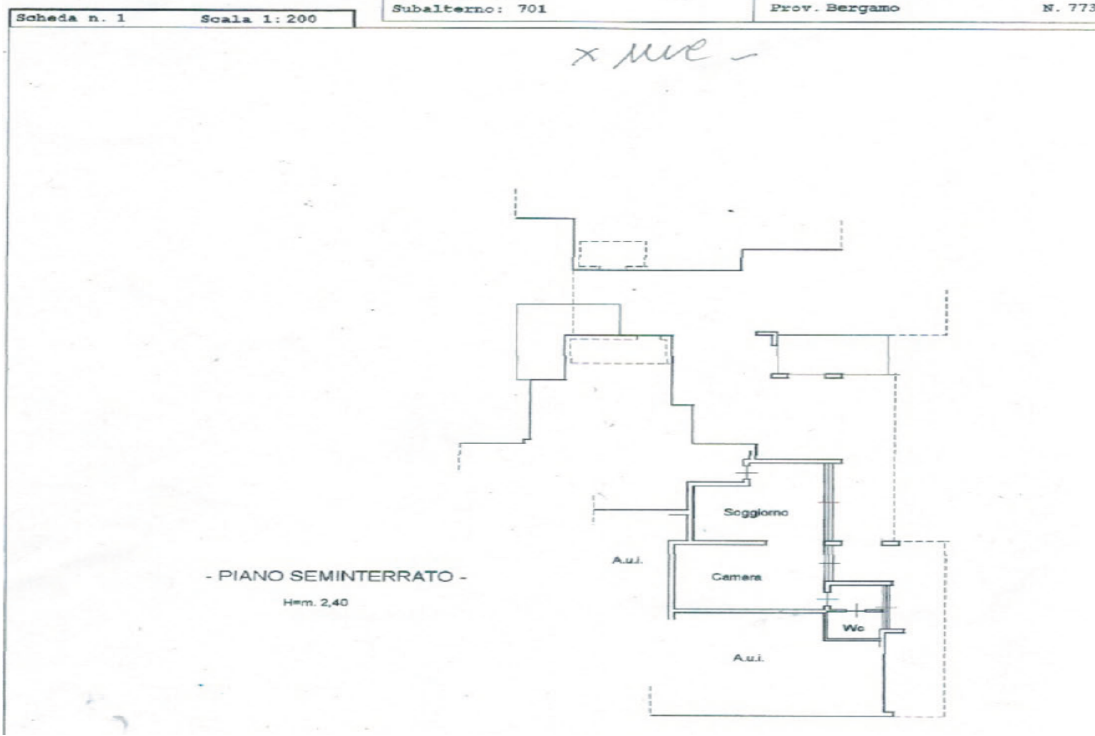

Gorle - Direttamente da costruttore - no provvigioni

STUDIO - UFFICIO

40 m² | 2 locali | € 38.000

No provvigioni. Piano terra. Libero da subito. Due locali + bagno. Condominio di pregio. Grandi vetrate lo rendono luminosissimo. Ampi parcheggi intorno e servito da mezzi pubblici. Ottima soluzione per Studio o Ufficio anche aperto al pubblico. Spese condominiali basse. Zona residenziale molto...