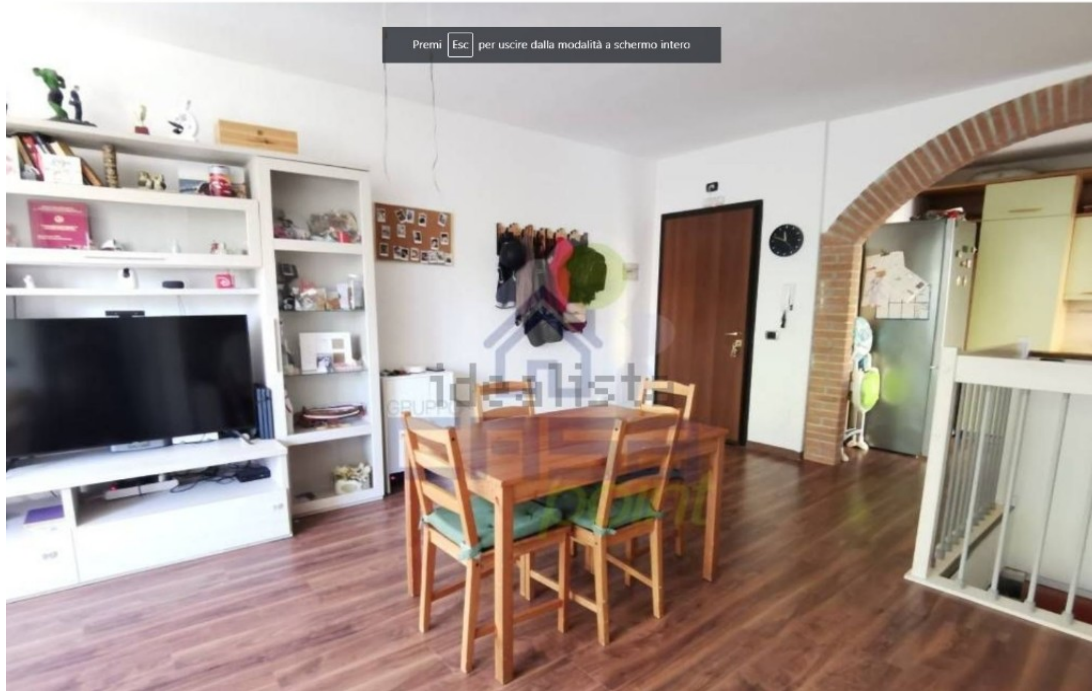

Lodi - Vendita da Privato

APPARTAMENTO A LODI CON GIARDINO PRIVATO TAVERNA E BOX!

108 m² | 3 locali | 1 bagno | € 190.000

No provvigioni. Stai cercando un appartamento a Lodi con giardino privato box e taverna? Allora ti innamorerai di questa casa. Dopo Revellino, in zona Campo di Marte si trova questa palazzina degli anni '90, proprio di fronte ad un bel parchetto per bambini e a tanti parcheggi a strisce bianche (gratuiti) fermata del bus a a circa 50m, asilo, supermercati farmacia bar...