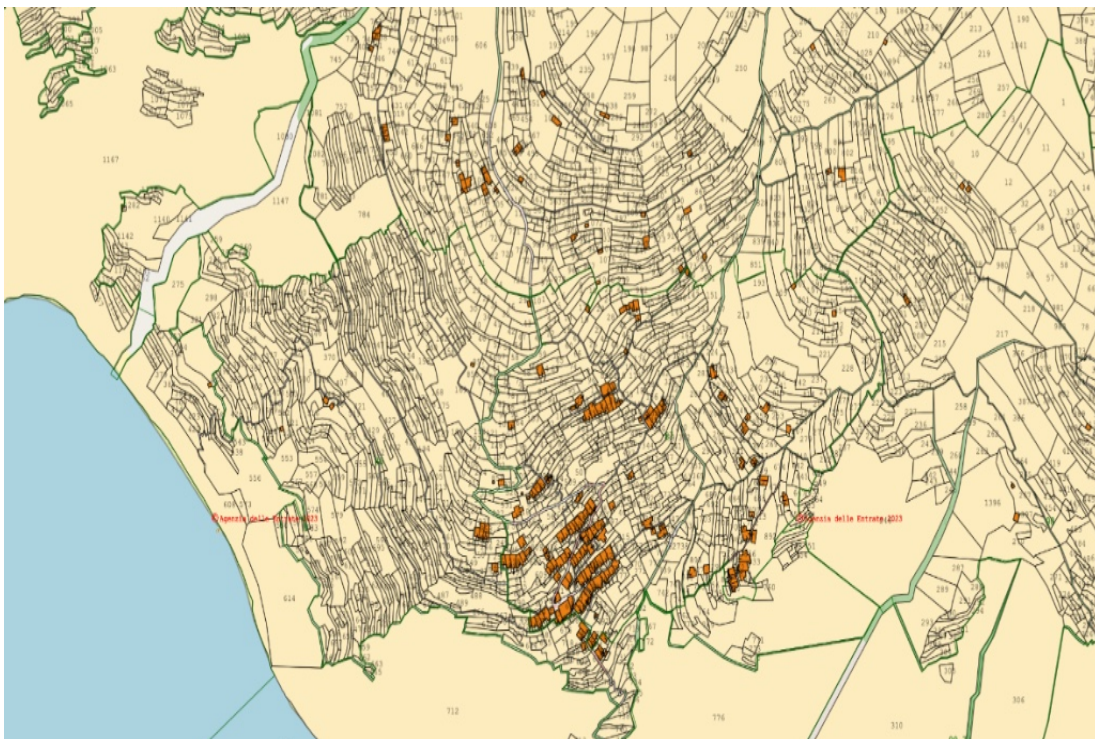

La Spezia, Biassa - Direttamente da costruttore - no provvigioni

Terreni agricoli nel Parco delle 5 Terre

2400 m² | Trattativa Riservata

No intermediari. Vendo piccoli appezzamenti di terreno per un totale di circa 2400 mq, ripartiti a pascolo, bosco ceduo e vigneto. Ideali per gli amatori di questa parte di Liguria, per ripristinare vecchie tradizioni agricole e vitivinicole nell'ottica del rispetto del territorio. Si tratta di terreni ereditati dal nonno, possessori di un'antica eredità contadina e di... Immobile non soggetto all'obbligo di certificazione energetica