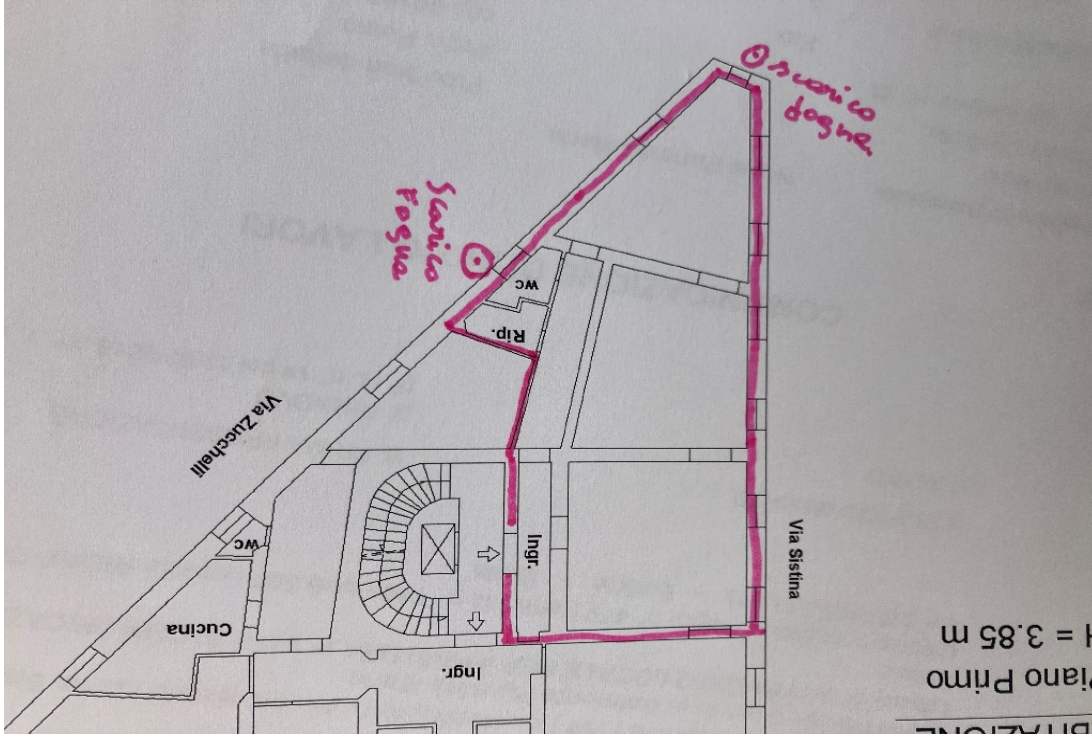

Roma, Centro Storico - Direttamente da costruttore - no provvigioni

Ufficio signorile rappresentanza

100 m² | 3 locali | €2.100 mensili

No intermediari. Ufficio con soffitto decorato di rappresentanza, riscaldamento aria e condizionatore per l'estate, tre grandi stanze con bagno e...
Classe energetica G 76,00 kWh/m²a