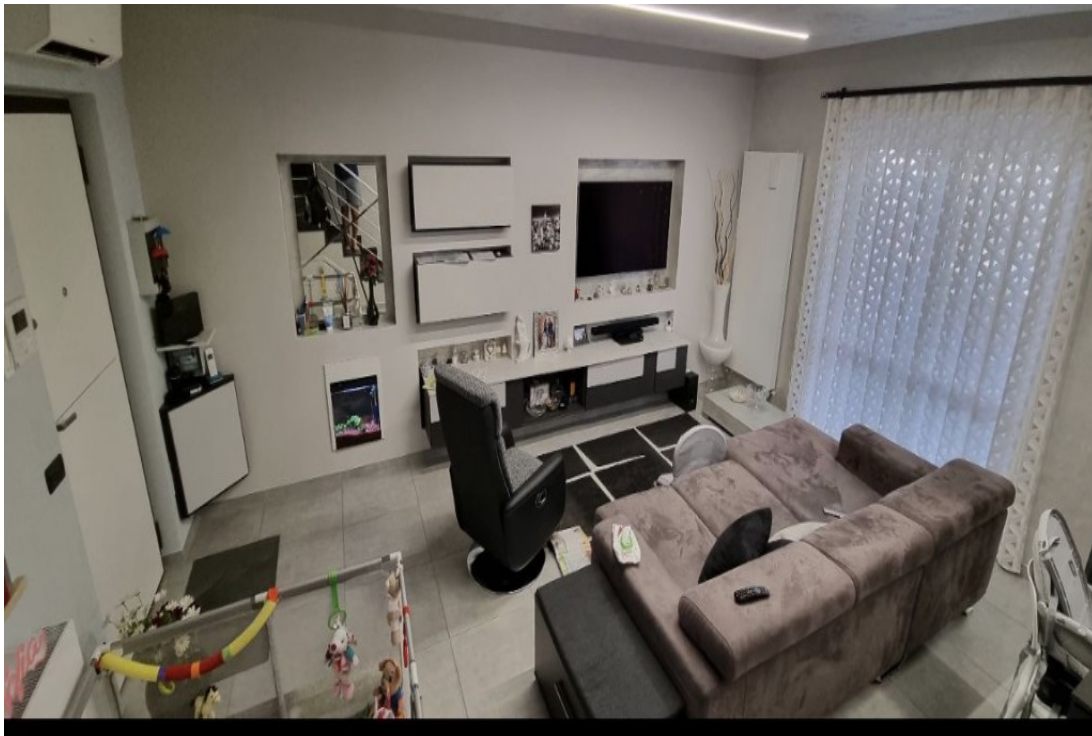

## Villetta a schiera

130 m<sup>2</sup> | 5 locali | € 255.000

No provvigioni. In contesto residenziale in zona ben servita e con svariati collegamenti villetta a schiera su 2 livelli ben coibentata con cappotto termico e infissi a doppio taglio termico impianto fotovoltaico 6 kwp pompa di calore 8 kw per acqua calda sanitaria e riscaldamento piastre radianti in acciaio pompa di calore 6 kw per climatizzazione in tutte le stanze...