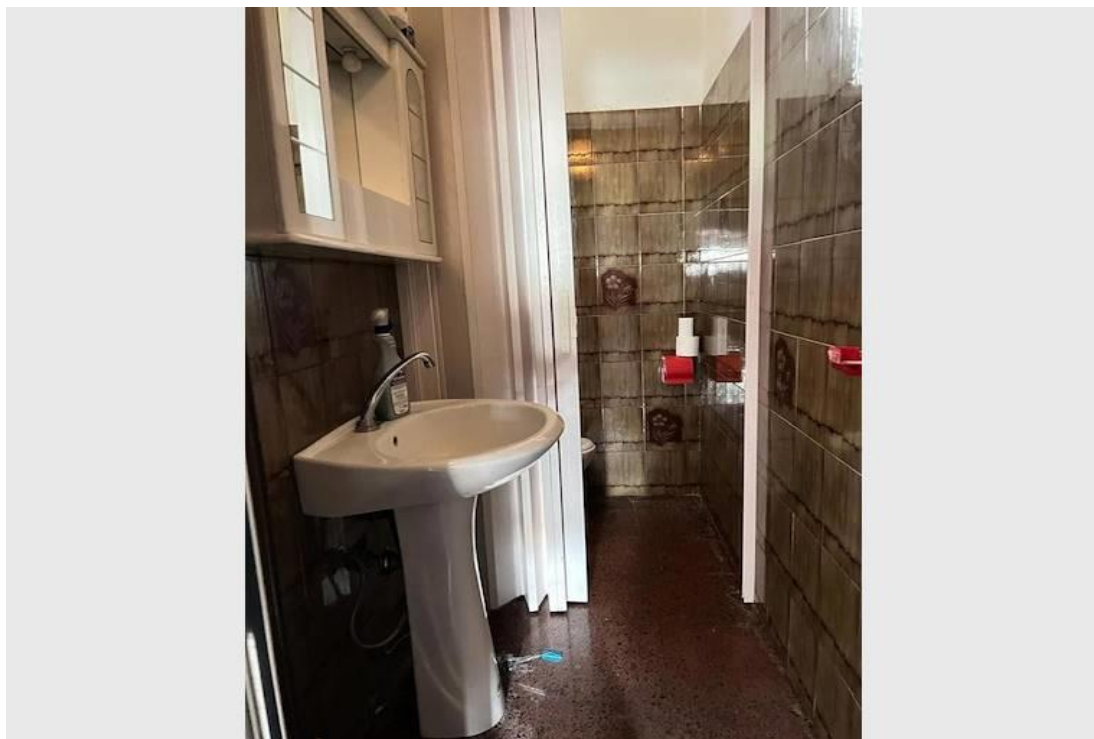

## Ottimo investimento

25 m<sup>2</sup> | 1 locale | 1 bagno | € 33.000

Privato vende. In zona centralissima e di passaggio, fronte strada vendesi locale ad uso commerciale al piano terra di circa 25 mq. L'immobile è composto da un unico vano e da un corridoio che porta all'unico servizio. Il fondo è composto da un'ampia vetrina che dona un'ottima luminosità all'ambiente. Riscaldamento autonomo. L'immobile è adatto per investimento in quanto è...  
Classe energetica C 2,00 kWh/m<sup>3</sup>a