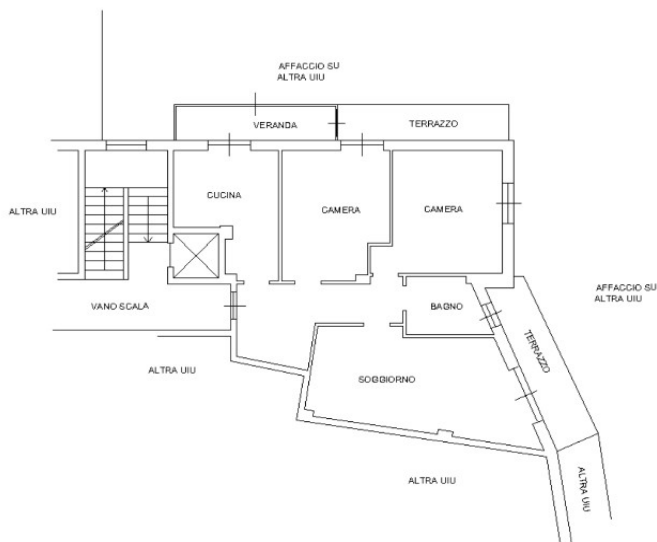

## Sanremo 90 mq centrale comodo ai servizi in zona tranquilla

90 m<sup>2</sup> | 5 locali | 1 bagno | € 215.000

No intermediari. Appartamento sito a Sanremo in zona molto tranquilla e centrale a 400 metri da Piazza Colombo, dalla Pista Ciclabile e da Portosole, la stazione ferroviaria dista 300 metri. Centro e Spiagge cittadine raggiungibili a piedi. Composto da un ampio ingresso con corridoio centrale sul quale si aprono la cucina abitabile, due camere da letto, un salone e un bagno... Classe energetica E