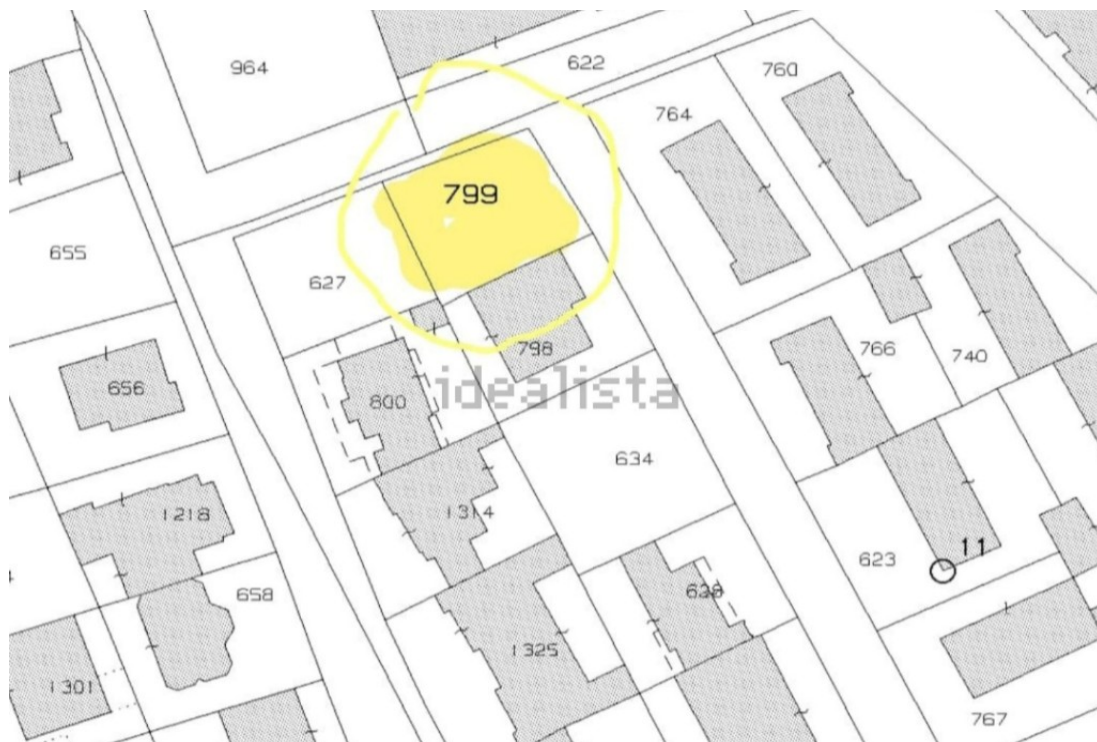

## Terreno edificabile in Calimera (Le)

578 m<sup>2</sup> | € 60.000

No agenzia. Vendesi terreno edificabile sito in Calimera (Le), alla via Reggio Calabria esteso per circa mq 578, confinante con Via Potenza, in catasto al fg 8 p. Lla 799. Prezzo Iva inclusa...