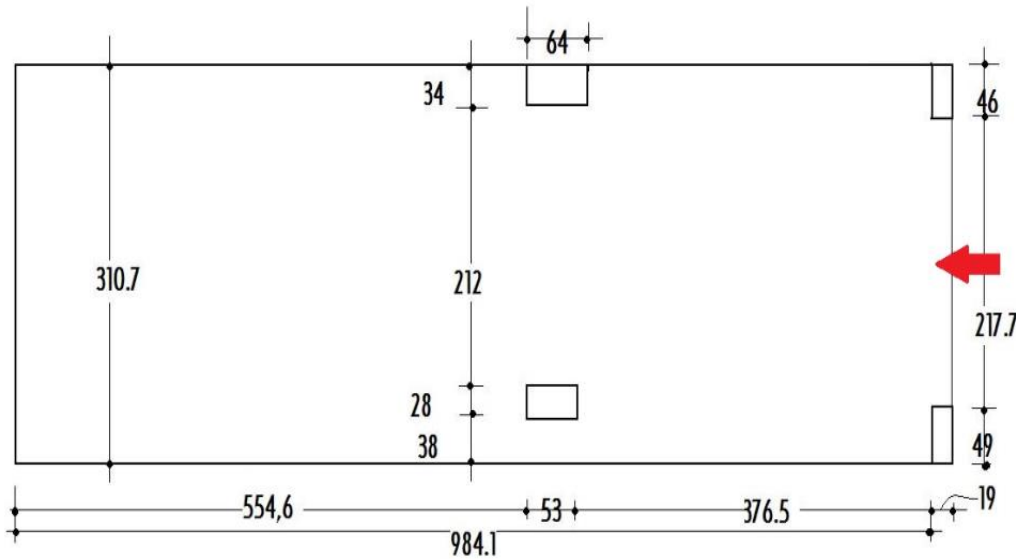

Lainate - Vendita da Privato

Box doppio

31 m² | 1 locale | Trattativa Riservata

Privato vende. Box doppio, piano interrato, cancello carrabile con telecomando, portone sezionale interno di sicurezza. Impianto elettrico con luce + presa. Dimensioni : larghezza 310cm - lunghezza 985cm altezza 250cm Accesso al box: porta...