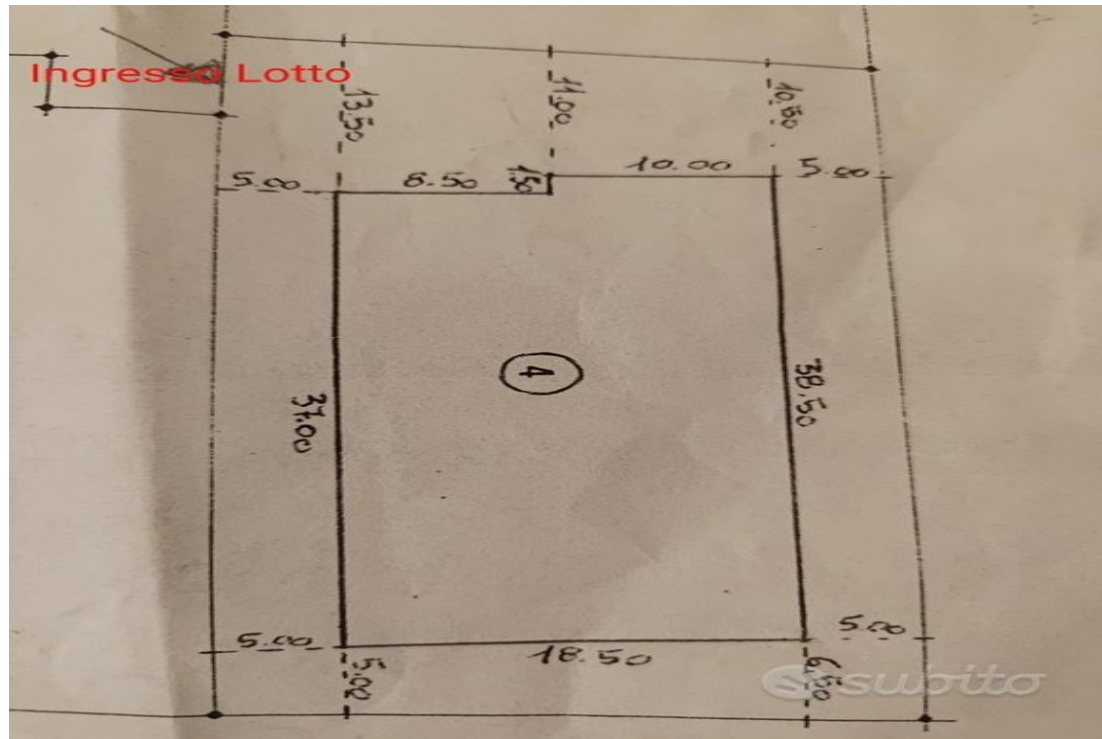

Traversetolo, Mamiano - Direttamente da costruttore - no provvigioni

Terreno edificabile urbanizzato 1570 mq slu 550 mq

1570 m² | € 350.000

No agenzia. Terreno edificabile urbanizzato di 1570 mq con slu 550 mq ideale per la costruzione di 2 bifamiliari di 150 mq commerciali ciascuna, prezzo 350.000...
Immobile non soggetto all'obbligo di certificazione energetica