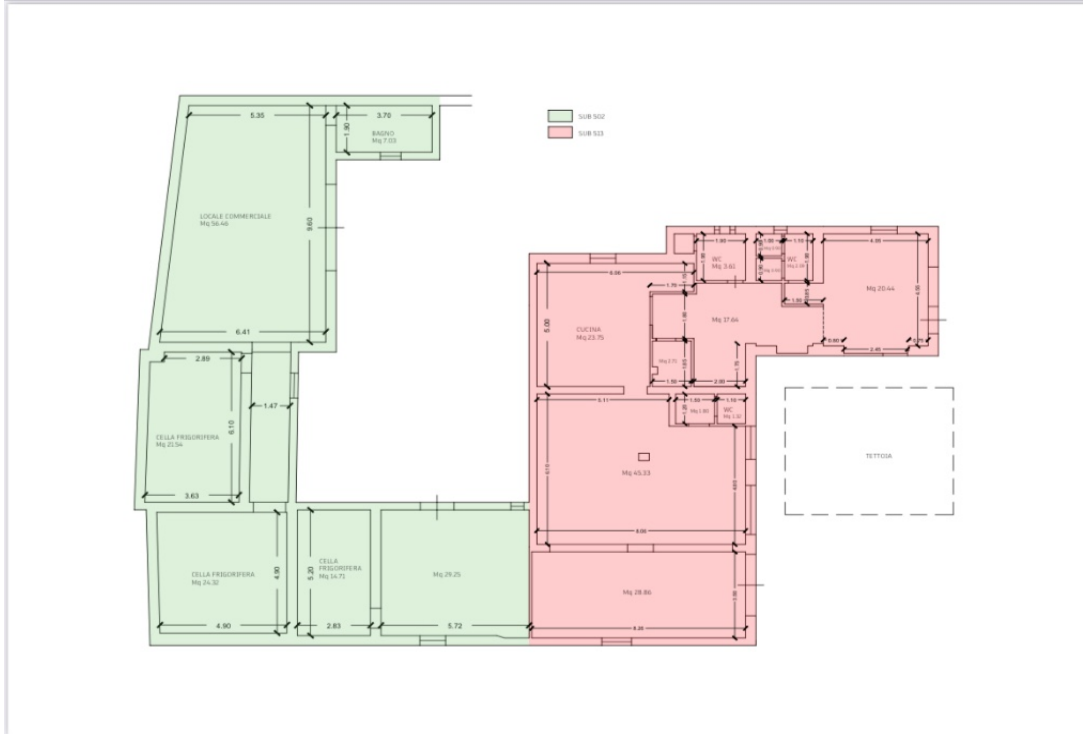

San Cesareo - Direttamente da costruttore - no provvigioni

AFFITTO LOCALI COMMERCIALI

140 m² | 2 locali | Trattativa Riservata

No provvigioni. N 2 locali Commerciali, ognuno di 140mq, fronte stradale con piazzale 2000mq -1 ex magazzino lavorazione Carni + Area scarico/Celle frigorifere/Area lavorazione -2 ex Ristorante Possibilità di...
Classe energetica A