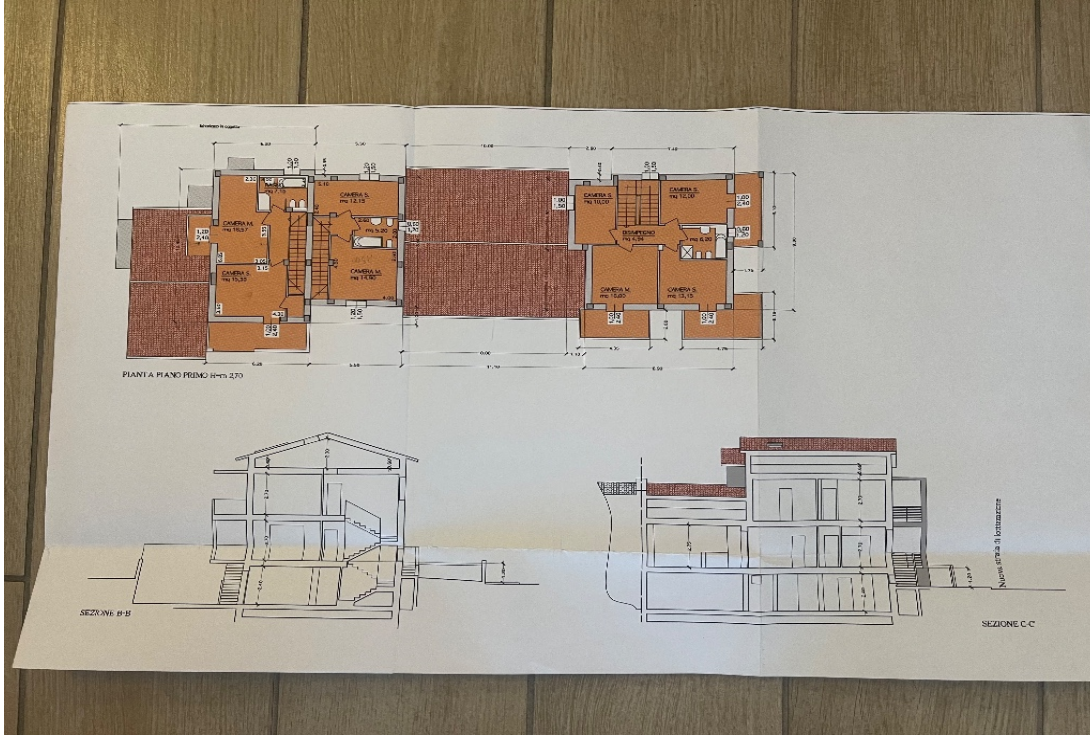

Cecina - Direttamente da costruttore - no provvigioni

Terreno Edificabile in Loc. Vallescaja

470 m² | € 160.000

No provvigioni. Cecina (li), terreno di circa 470 mq, con una superficie edificabile di 200 mq, posto in un ottimo contesto residenziale, con supermercati e tanti altri servizi vicini! A due km dal centro di Cecina! Urbanizzato con allacci già presenti di luce, acqua e fognature! Già diversi progetti anche con tre unità abitative! Per altre info contattatemi... Immobile non soggetto all'obbligo di certificazione energetica