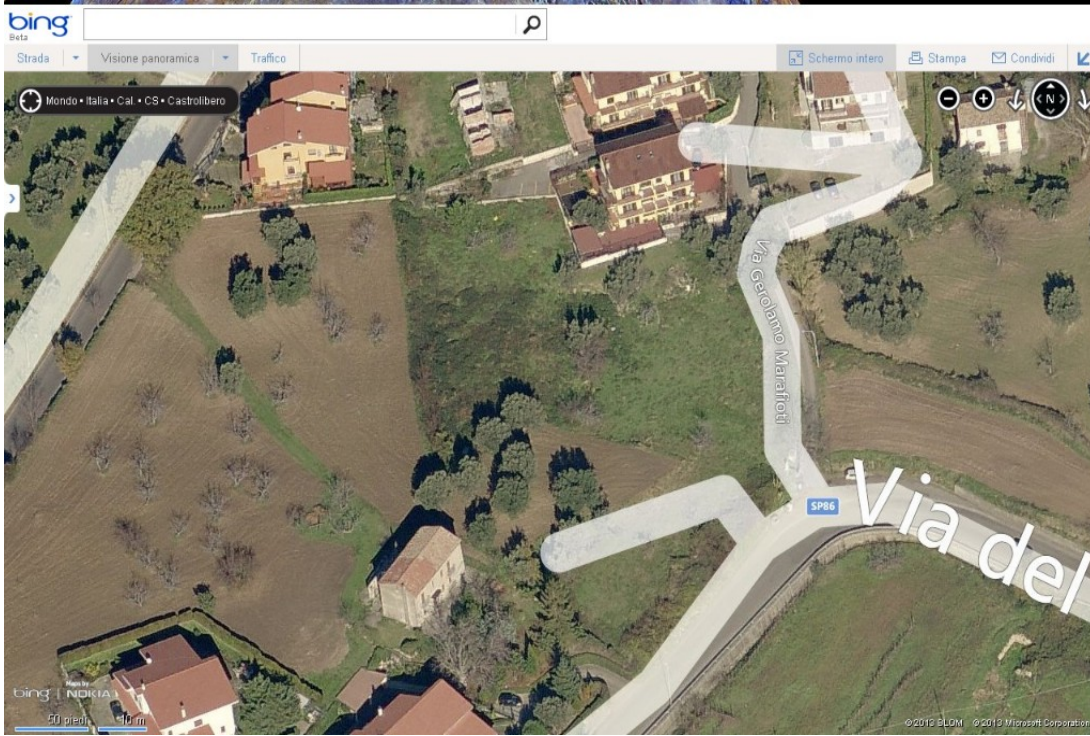

Castrolibero - Direttamente da costruttore - no provvigioni

Meraviglioso Terreno pianeggiante e panoramico

4070 m² | € 220.000

Privato vende. Terreno edificabile sopra il livello strada, di 4.070 mq, pianeggiante e panoramico, confinante con strada urbana e situato in una zona di completamento residenziale. Il lotto si trova in un'area verde molto bella e sono presenti tutti i servizi necessari, come acqua, metano, fogna, corrente elettrica ecc.. ;inoltre gode (come tutta la zona) di una ottima...