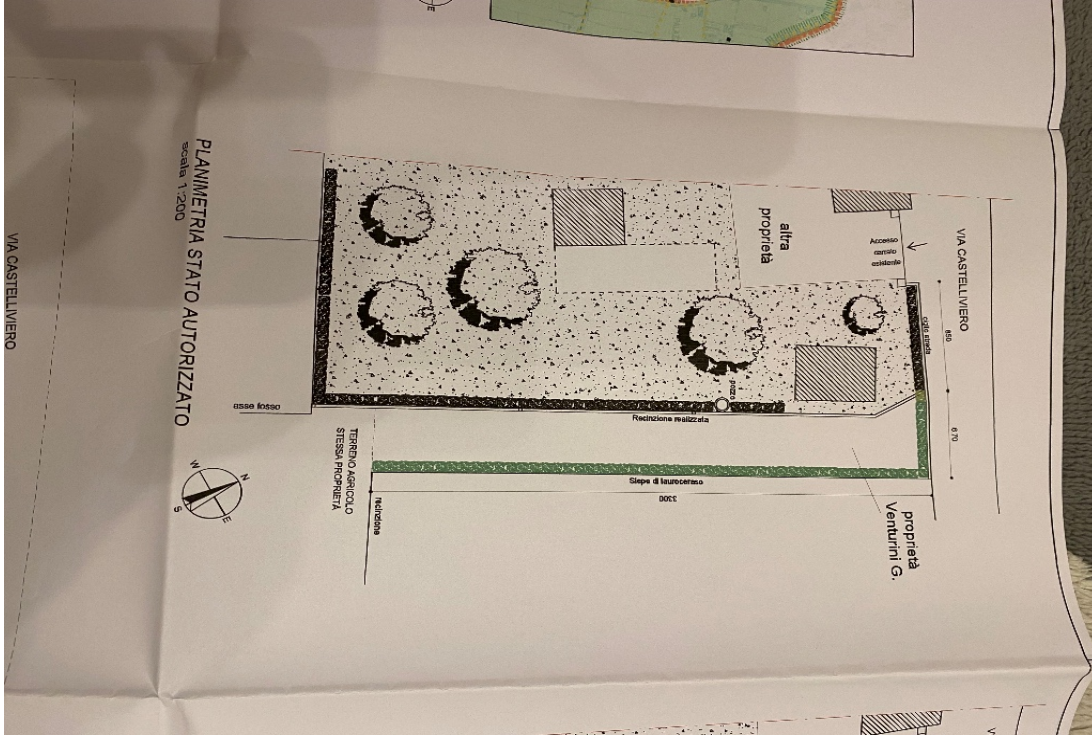

Mirano, Castelliviero - Direttamente da costruttore - no provvigioni

Terreno edificabile zona Mirano (VE)

3800 m² | Trattativa Riservata

Privato vende. Il terreno si trova nel comune di Mirano (ve) il lotto ha un accesso privato che dalla strada permette di entrare nel terreno. La zona è molto tranquilla e immersa nel verde della campagna. Il lotto ha una grandezza di 3800 metri quadrati, di cui 900 metri cubi sono edificabili, sono stati già predisposti tutti gli allacciamenti per le utenze domestiche ed è...