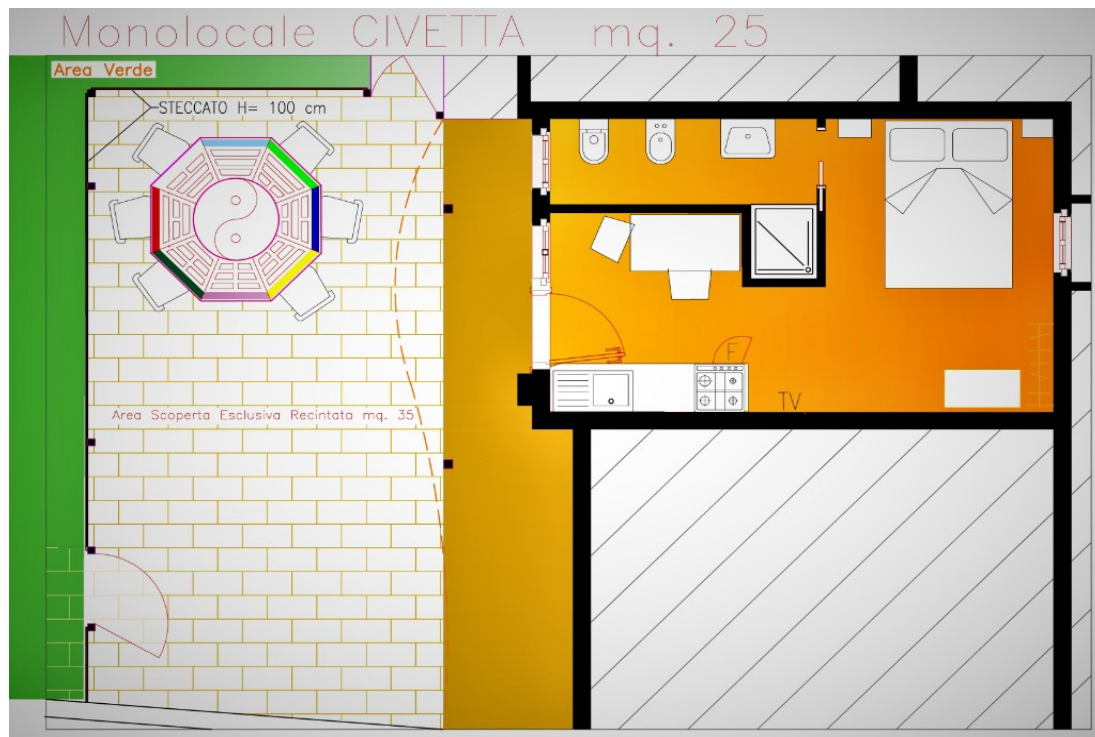

Castel Colonna - Affitto da Privato

MONOLOCALE in casale

20 m² | 2 locali | 1 bagno | € 300 mensili

No intermediari. Monolocale indipendente ed isolato di mq 20, con soffitto ribassato in legno, fresco e tranquillo, bagno completo, zona cottura, tavolo pranzo, un matrimoniale. Prospetta sul giardino e una corte esclusiva, interamente recintata di mq.30 con pavimento in mattoni e grande tavolo circolare per mangiare all'aperto. Affitto transitorio da Ottobre a