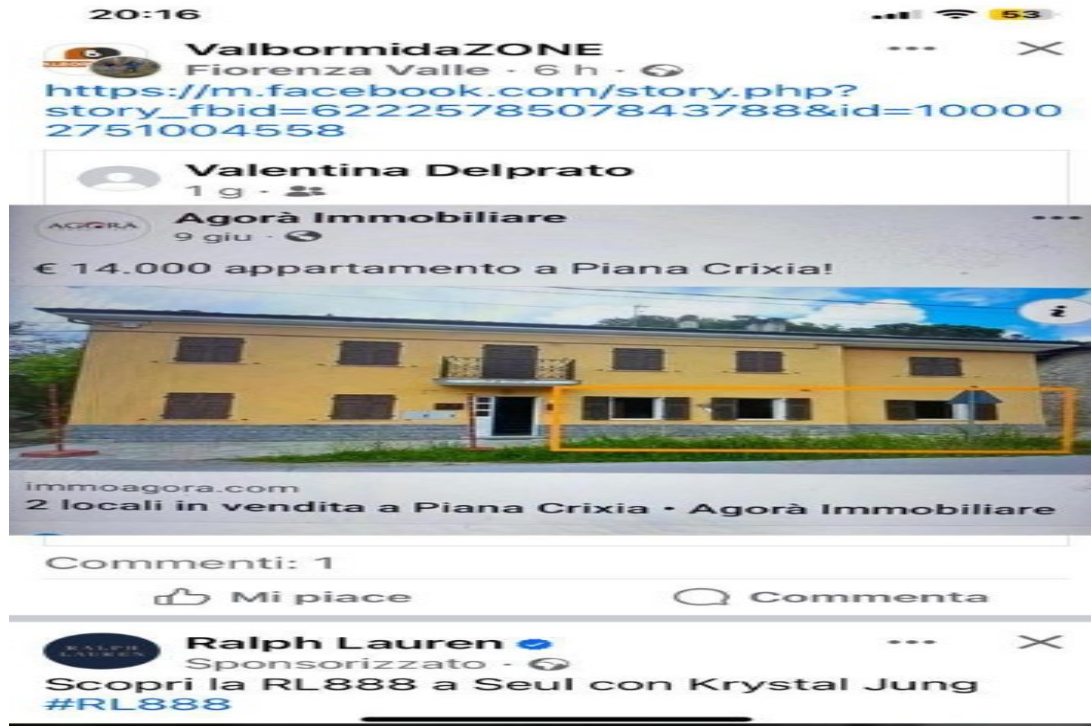

Piana Crixia - Vendita da Privato appartamento a 30 minuti dal mare

48 m² | 2 locali | € 14.000

Privato vende. Sito in immobile Composto da 3 appartamenti, ne cuore del Parco Regionale, comodo ai servizi, posizione...