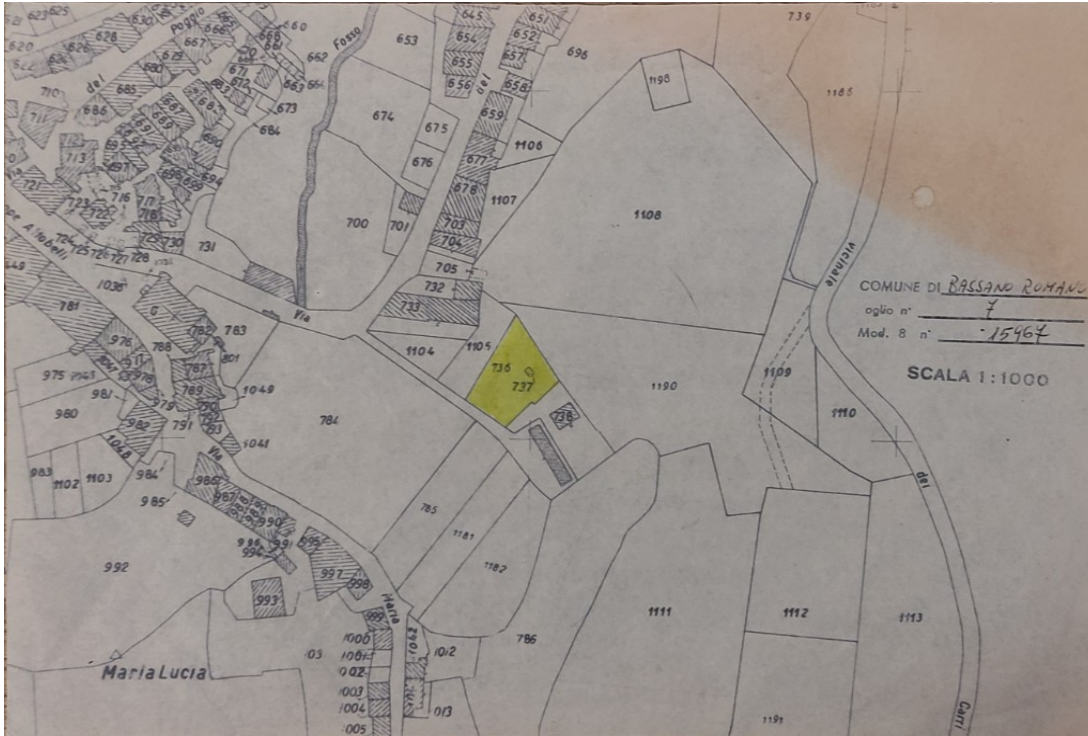

Bassano Romano - Direttamente da costruttore - no provvigioni

Terreno edificabile, Bassano Romano.

428 m² | € 8.000

No agenzia. Bassano Romano, Via del Lavatore, propongo in vendita lotto di terreno edificabile, 428 mq. Adatto per la costruzione di singola unità...
Immobile non soggetto all'obbligo di certificazione energetica