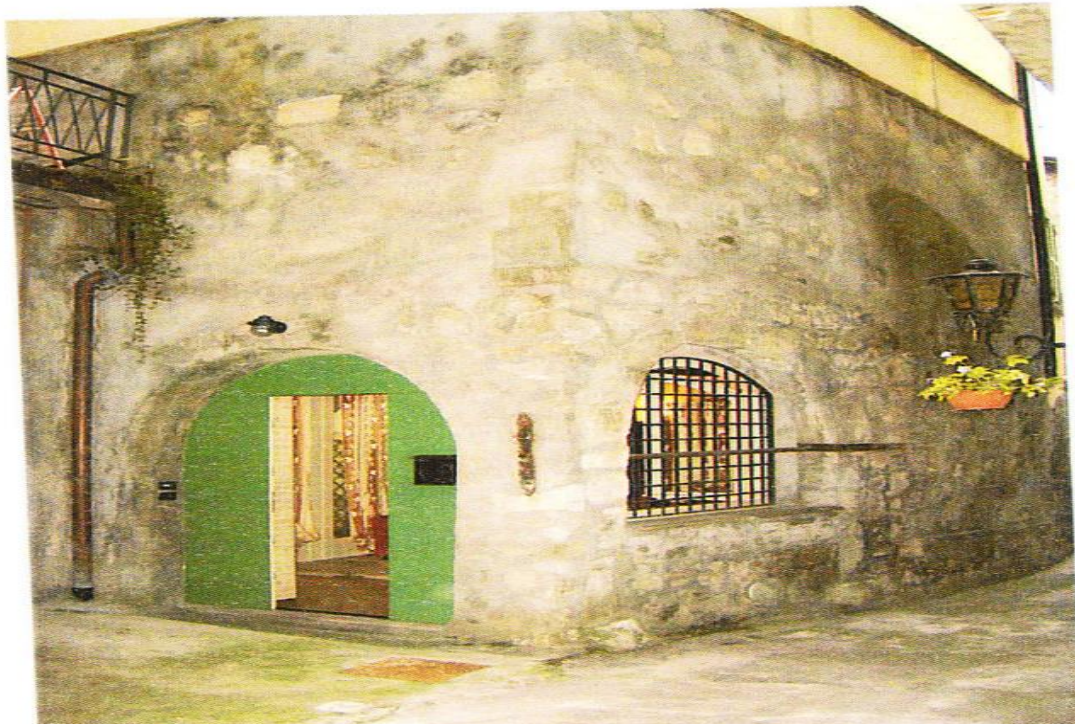

## Appartamento caratteristico centro storico Lovele

65 m<sup>2</sup> | 3 locali | 1 bagno | € 155.000

No provvigioni. Appartamento sito in Lovele, bellissimo paese di villeggiatura affacciato sul lago d'Iseo. Si trova nel borgo storico con ampi caratteri medioevali, in una palazzina completamente recuperata a nuovo, al piano terra con ingresso completamente indipendente e a pochi passi dal lungo lago, affacciato a tutti i servizi. L'appartamento è ben rifinito