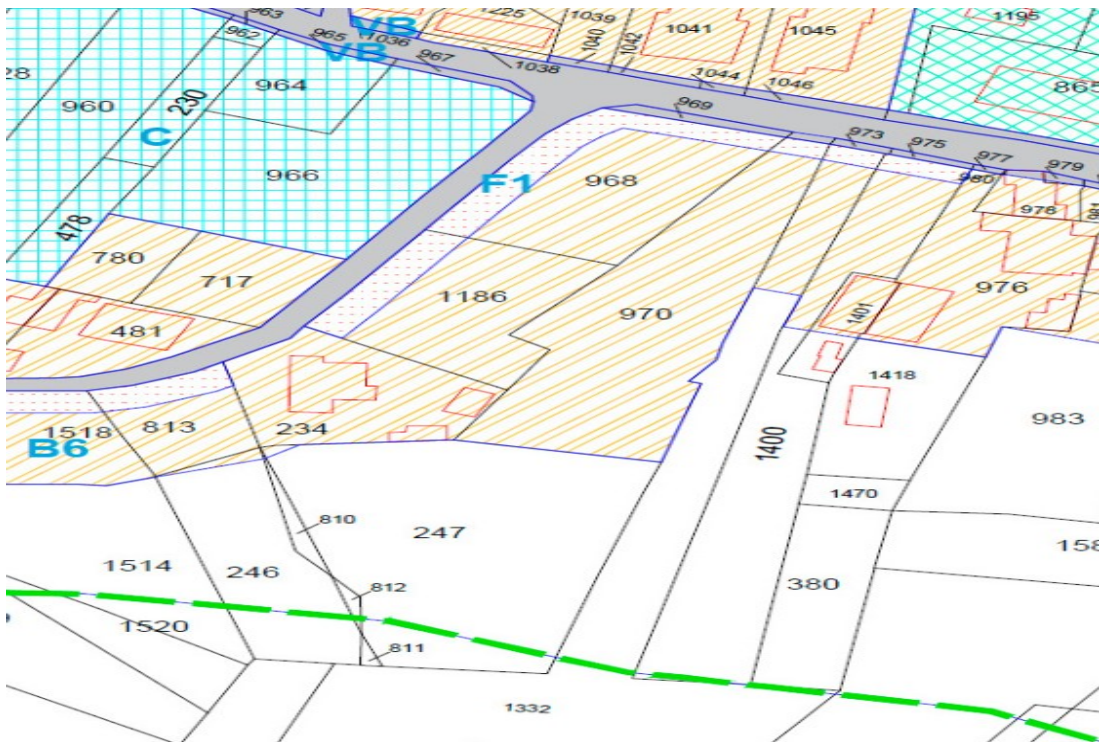

Cepagatti, Vallemare - Direttamente da costruttore - no provvigioni

Terreno edificabile + agricolo - Cepagatti

5430 m² | € 125.000

Privato vende. Terreno edificabile (mq 2295) + Agricolo (mq 3130), sito in Cepagatti, via Benedetto Profeta, (n42.352219, e14.102968), completamente pianeggiante, servito dalle principali utenze + acqua x irrigazione, in zona ad alta attrattività edilizia. Prezzo di...
Immobile non soggetto all'obbligo di certificazione energetica