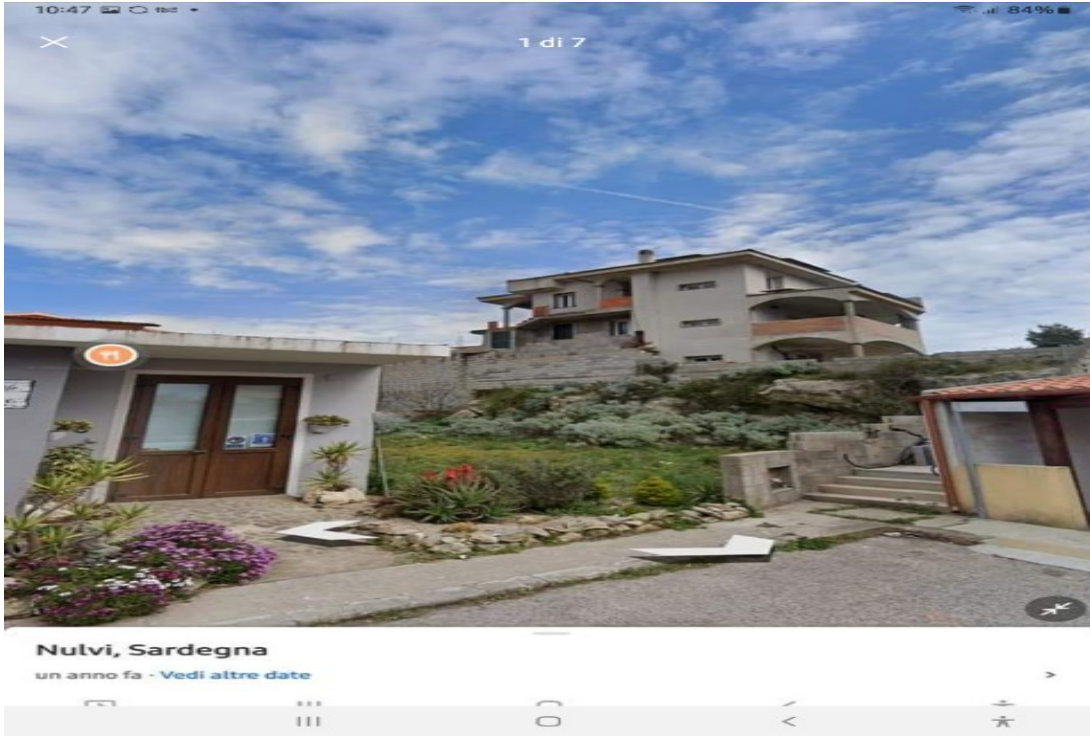

Nulvi - Vendita da Privato

Grande villa di oltre 500mq più 100mq di verande panor

500 m² | più di 5 locali | € 100.000

No provvigioni. Grande villa di oltre 500mq più 100mq di verande panor La villa si trova a Nulvi, un grazioso paese a 10 minuti da Sassari e 15 minuti dalle splendide spiagge di Valledoria Castelsardo e Badesi. L'immobile è composto da 3 appartamenti indipendenti disposti su tre piani più una piccola mansarda col forno a legna e una veranda panoramica. La villa è costruita... Immobile non soggetto all'obbligo di certificazione energetica