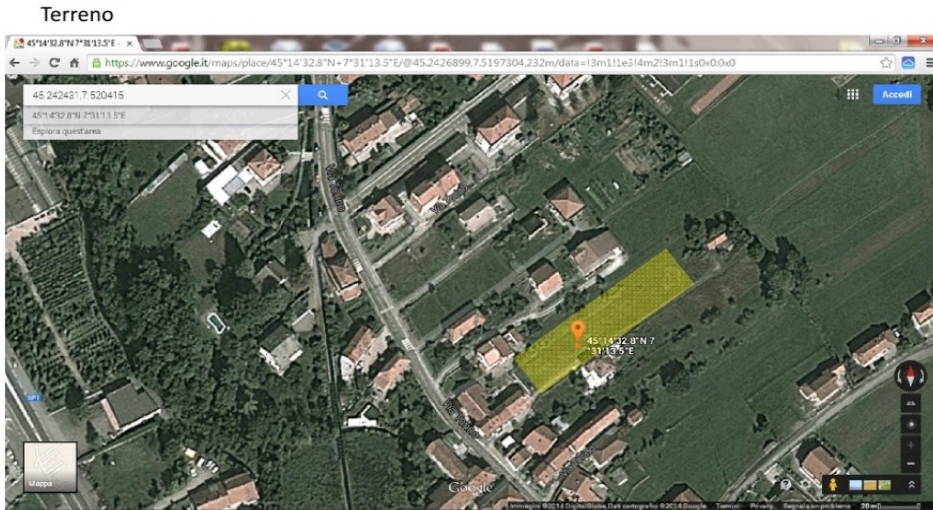

no agenzie no provvigioni

Gian Mario Bozzalla

www.clickcase.it/v-357645.html

no agenzie no provvigioni

Gian Mario Bozzalla

www.clickcase.it/v-357645.html

no agenzie no provvigioni

Gian Mario Bozzalla

www.clickcase.it/v-357645.html

no agenzie no provvigioni

Gian Mario Bozzalla

www.clickcase.it/v-357645.html

no agenzie no provvigioni

Gian Mario Bozzalla

www.clickcase.it/v-357645.html

no agenzie no provvigioni

Gian Mario Bozzalla

www.clickcase.it/v-357645.html

no agenzie no provvigioni

Gian Mario Bozzalla

www.clickcase.it/v-357645.html

no agenzie no provvigioni

Gian Mario Bozzalla

www.clickcase.it/v-357645.html

no agenzie no provvigioni

Gian Mario Bozzalla

www.clickcase.it/v-357645.html

no agenzie no provvigioni

Gian Mario Bozzalla

www.clickcase.it/v-357645.html