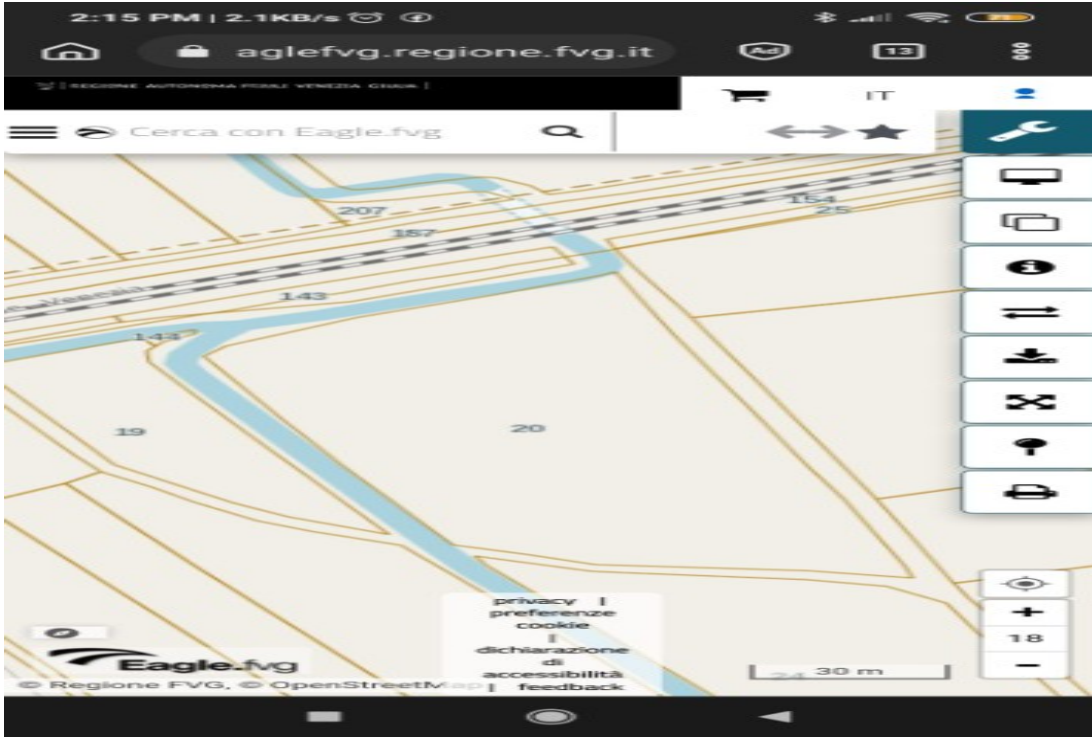

Basiliano - Direttamente da costruttore - no provvigioni

Terreno agricolo

10000 m² | Trattativa Riservata

Privato vende. Vendesi terreno agricolo irriguo di circa 10000 metri quadrati, in comune di Basiliano -Udine. Trattativa in...
Immobile non soggetto all'obbligo di certificazione energetica