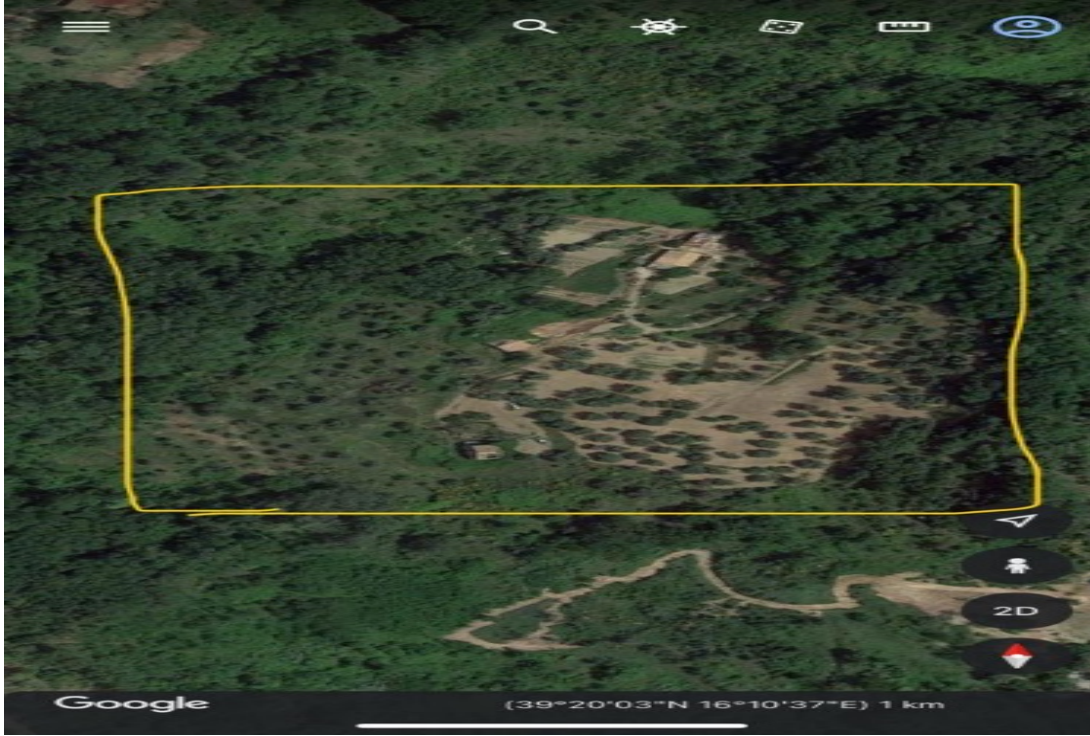

Rende - Direttamente da costruttore - no provvigioni

Vendita terreno agricolo con uliveto

40000 m² | € 120.000

Privato vende. Terreno agricolo di 40.000 metri quadri in contrada Santa Maria di Rende (cs) con circa 300 alberi di ulivo secolari e altre varietà di alberi. In vendita per 3€ al mq (prezzo trattabile). Numeri da contattare: 3497575895 Pietro 3200680320...