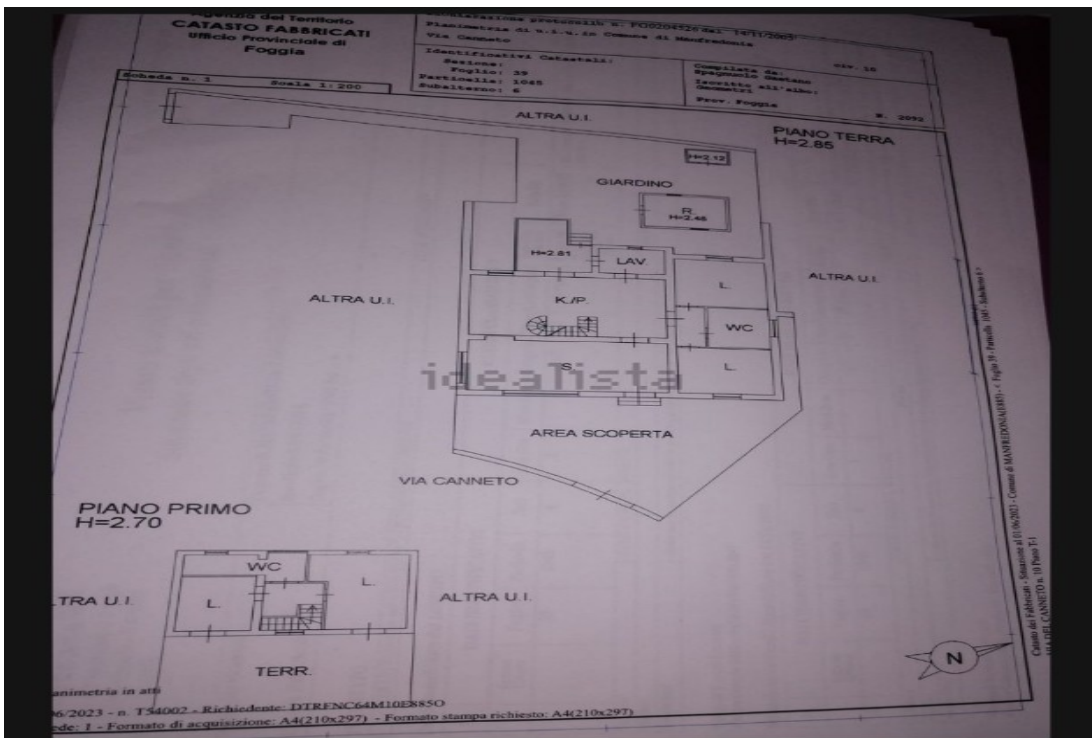

## Appartamento Siponto centro

400 m<sup>2</sup> | più di 5 locali | 3 bagni | Trattativa Riservata

No provvigioni. Siponto centro, appartamento due due livelli di 203 metri quadrati con doppio ingresso su due vie diverse con annessi ampi giardini. A 50 metri metri dal mare Ottimo per frazionamento o investimento no agenzie... Classe energetica C 4,50 kWh/m<sup>2</sup>a