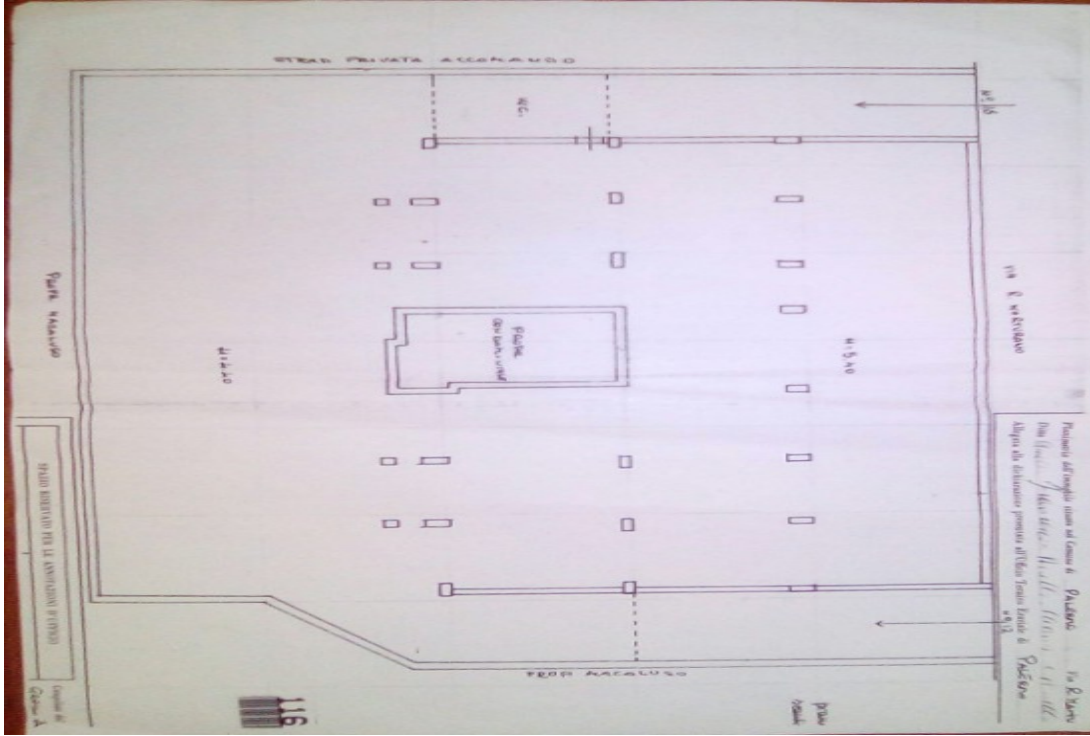

Palermo, Montepellegrino - Vendita da Privato

Locale Mq 1000 circa con doppi ingressi carrabili

1000 m² | 1 locale | 1 bagno | € 460.000

No provvigioni. Vendo locale categoria c2 Mq1000 circa con doppi ingressi carrabili anche con furgoni, camion di media...
Classe energetica G