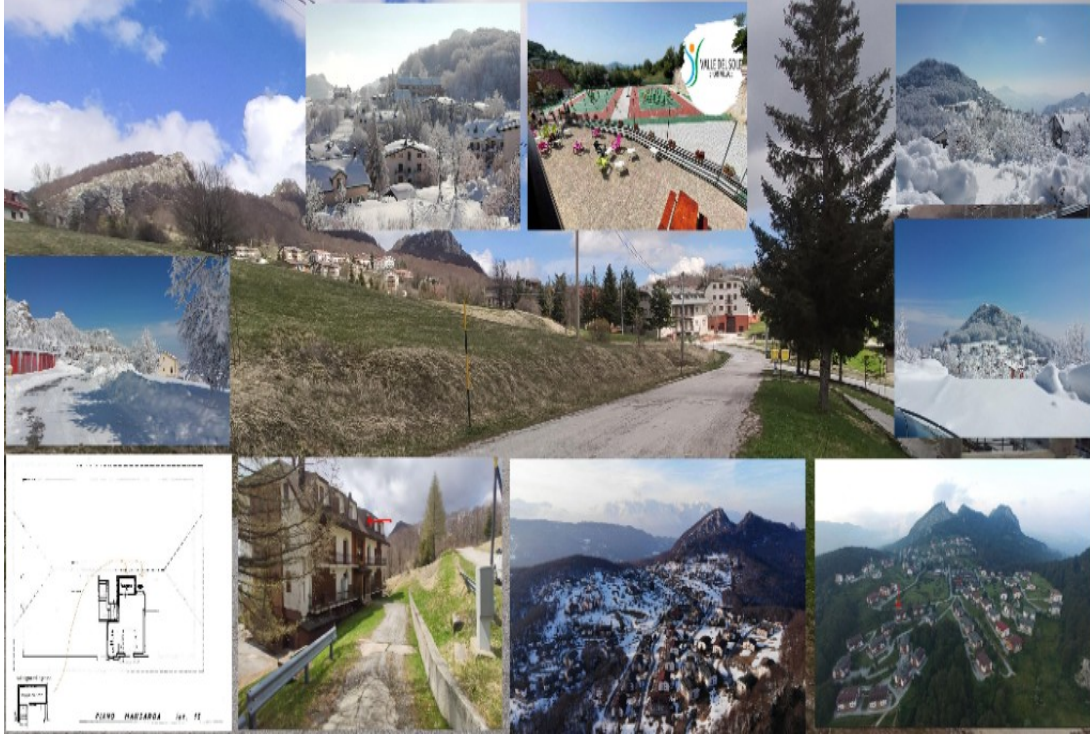

Pizzoferrato, Valle Del Sole - Vendita da Privato

Valle del Sole Pizzoferrato (CH) , 1492mt slm. Abruzzo

25 m² | 1 locale | 1 bagno | Trattativa Riservata

No agenzia. Pizzoferrato (Chieti) Valle del Sole, 1492mt slm. A 25 minuti d'auto da Roccaraso - Monte Pratello a 55 min Dal Mare Adriatico. Vendo mansardina al secondo piano. Livello inferiore ~25 mq già arredata + soppalco da 5mq, tot. ~30mq. Il precedente proprietario l'ha usata pochissimo. Comprata nel 2006, il sottoscritto non l'ha mai usata, ma l'ha ristrutturata...