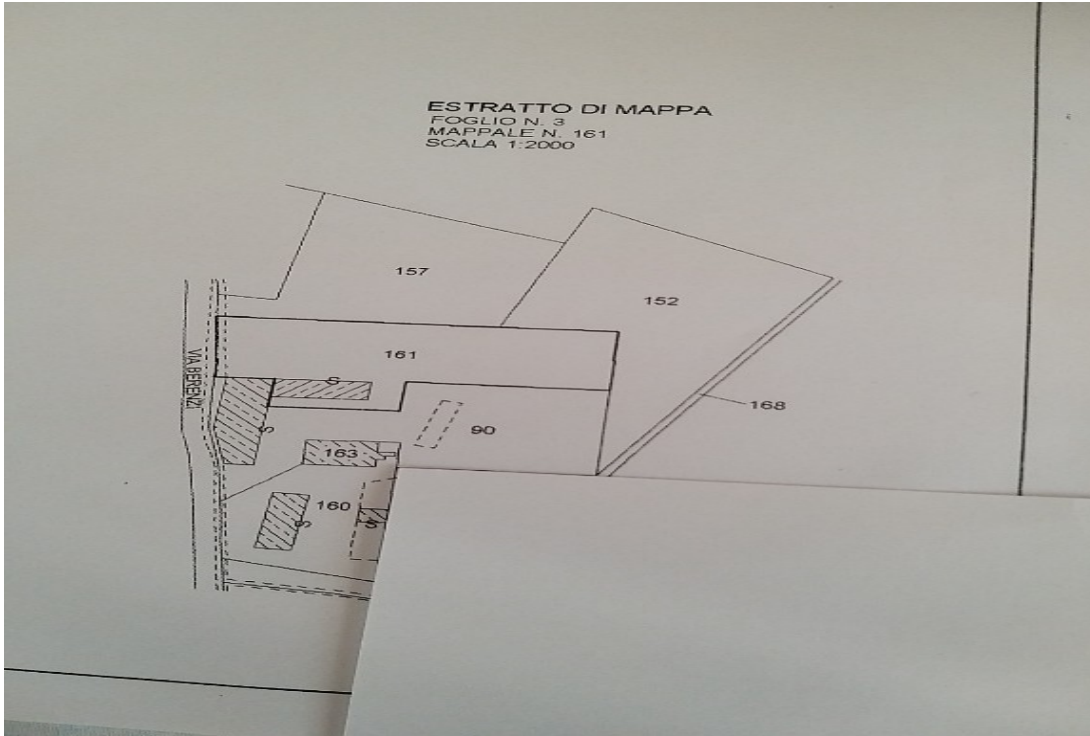

Casaloldo - Vendita da Privato

Cascinale rustico zona alto mantovano

1200 m² | 4 locali | 4 bagni | Trattativa Riservata

No agenzia. Cascinale parzialmente ristrutturato di ampie metrature sito zona alto...
Classe energetica A 333,00 kWh/m²a