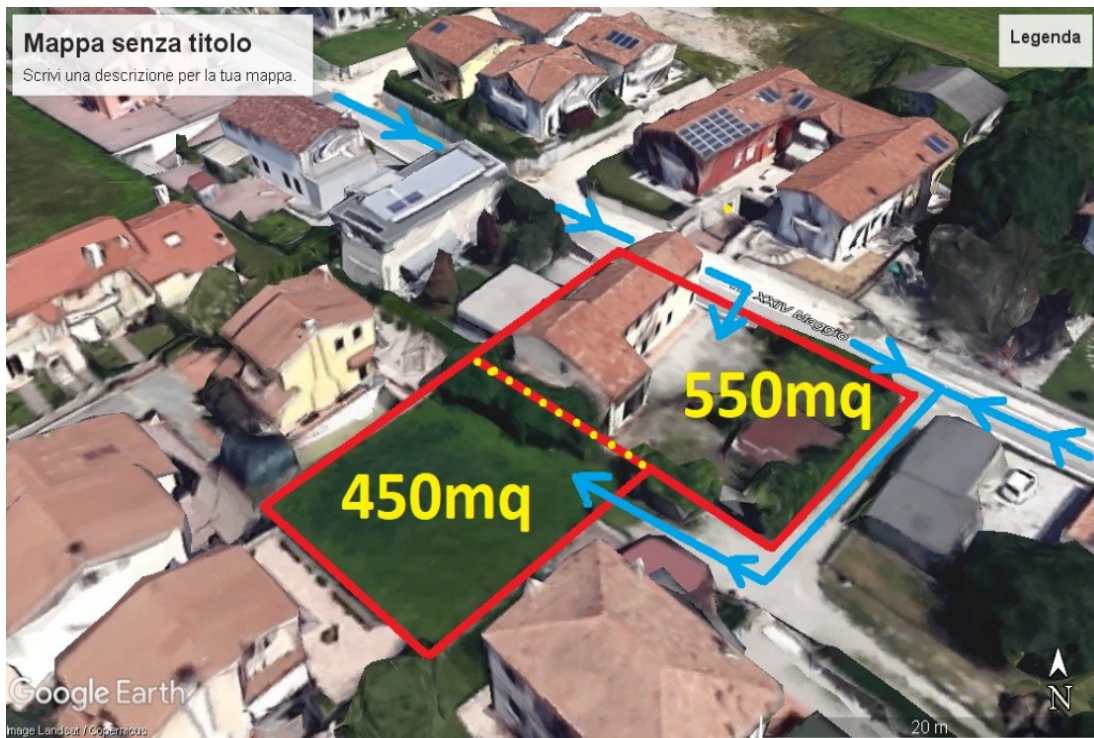

## Rustico con lotto confinante a Paese centro

200 m<sup>2</sup> | più di 5 locali | 2 bagni | € 230.000

Privato vende. A Paese (tv) in zona urbanisticamente qualificata, tranquilla e comoda a tutti i servizi, vendesi compendio immobiliare composto da una casa e da un lotto edificabile (confinante). L'area di circa 1000mq complessivi si presta a varie tipologie d'intervento. Può soddisfare sia le esigenze di chi desidera una villetta singola sia di chi cerca un investimento a...  
Classe energetica G 342,00 kWh/m<sup>2</sup>a