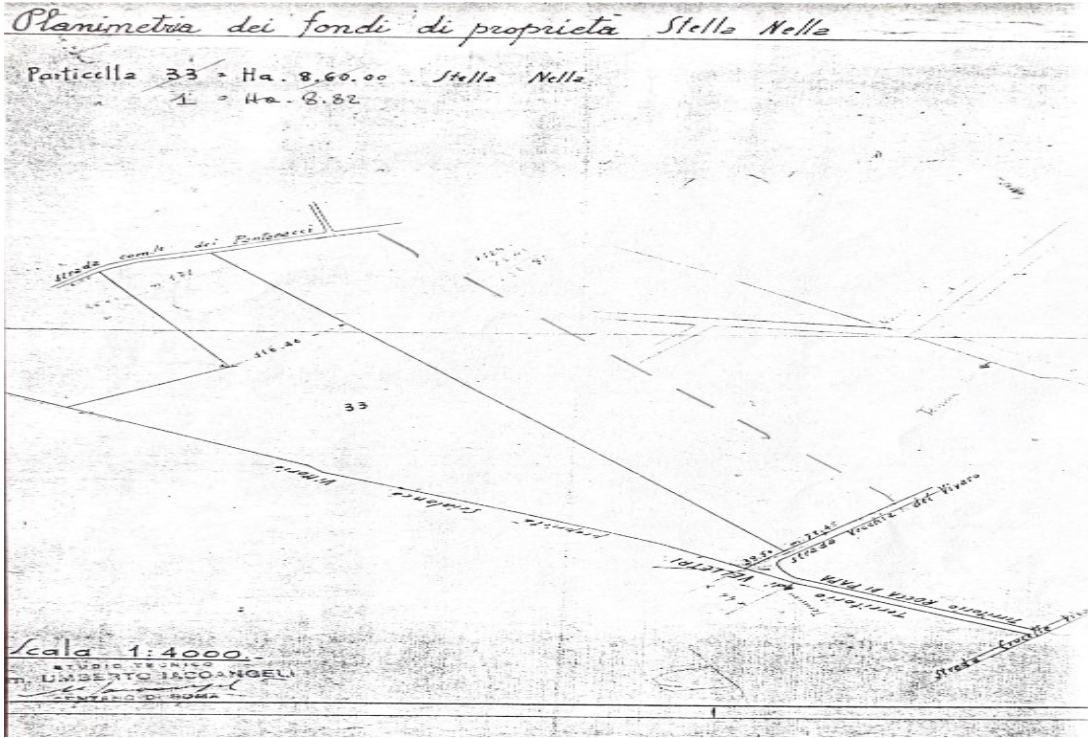

Rocca di Papa - Direttamente da costruttore - no provvigioni

Offerta di terreno in agro romano di Rocca di Papa

88000 m² | € 190.000

No intermediari. Ampio terreno agricolo ai Pratoneri del Vivaro distinto in catasto al Prog.1, foglio 31 particella 1 (ex 33)...
Immobile non soggetto all'obbligo di certificazione energetica