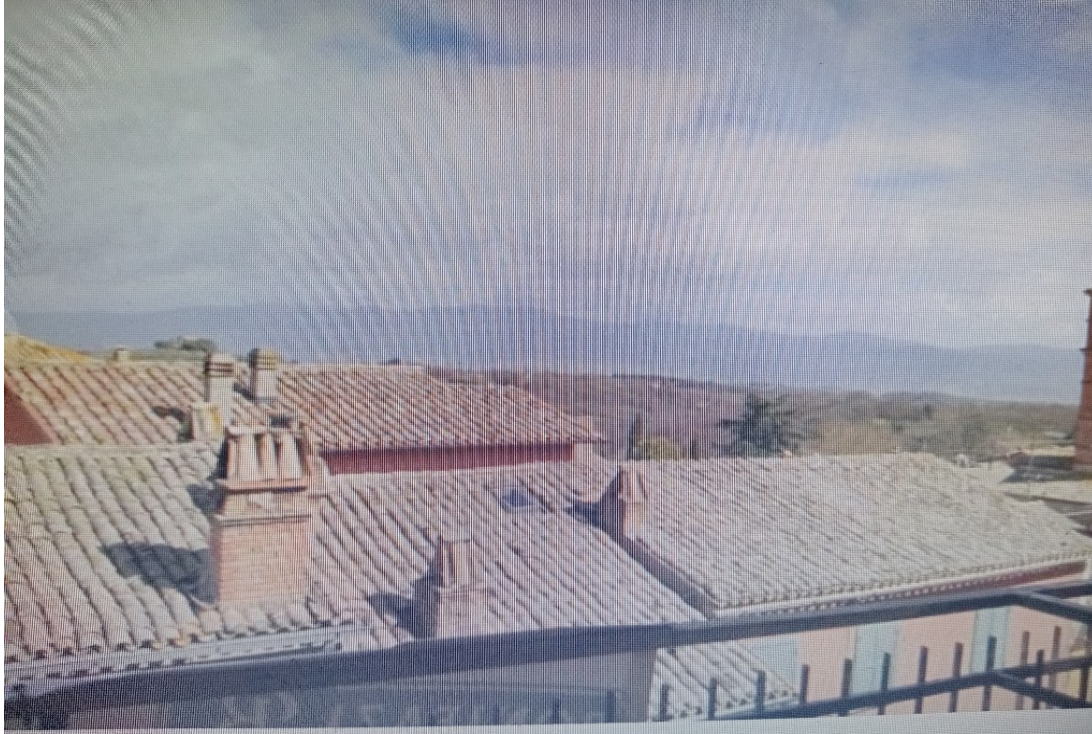

Viterbo, Centro città - Vendita da Privato

Appartamento mq.55

55 m² | 3 locali | €29.000

No intermediari. Viterbo immediatamente nella periferia 19 km situato in zona strategica nel mezzo tra Umbria, Lazio e Toscana, proponiamo in vendita un appartamento in buone condizioni, situato al secondo piano, così composto: entrando, troviamo subito la zona giorno composta da una sala che da sulla camera da letto, adiacente abbiamo il bagno con doccia, mentre sulla...
Classe energetica D