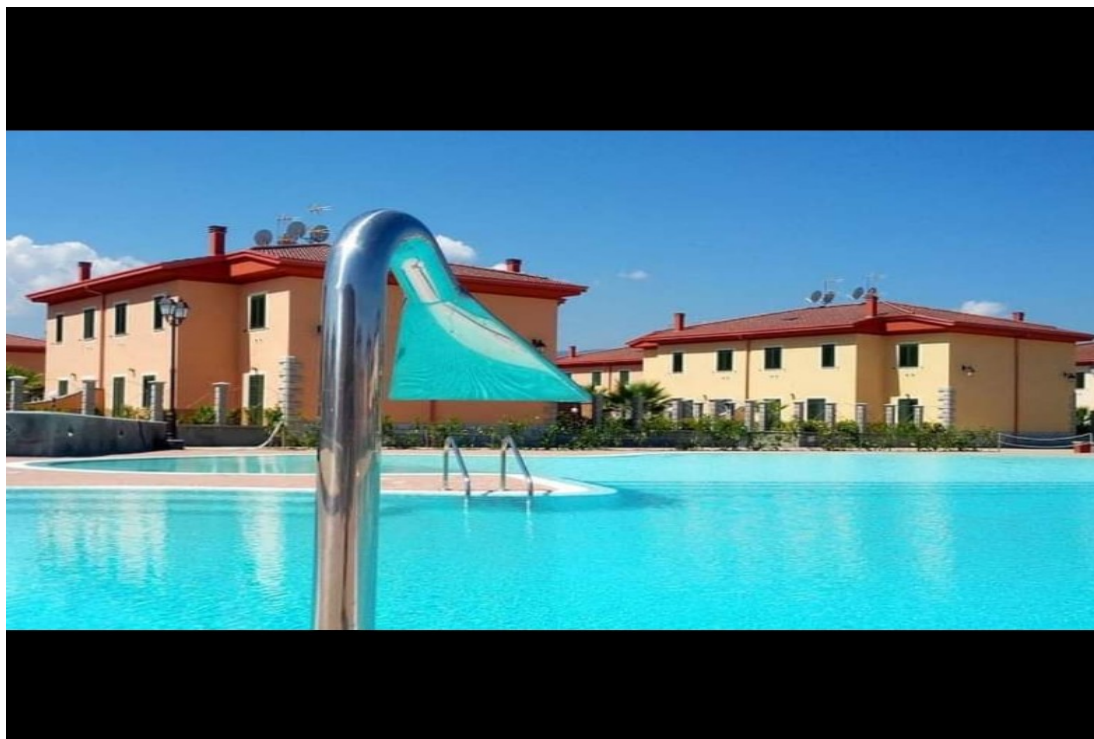

Rossano, Rossano Stazione - Privato affitta villetta a schiera vacanze

Per vacanze estive

6 posti letto | 120 m²

Fitto nel villaggio Afrodite i rossano (cs) villa, villaggio turistico completamente recintato e vigilato h24, con posto auto assegnato, piscina con diritto ad un ombrellone 1 lettino e 1 sdraio, il mare dista circa 700m raggiungibile a piedi o da navetta gratuita, adiacente al villaggio è presente il parco acquatico Odissea 2000 con ingresso ridotto del 50...