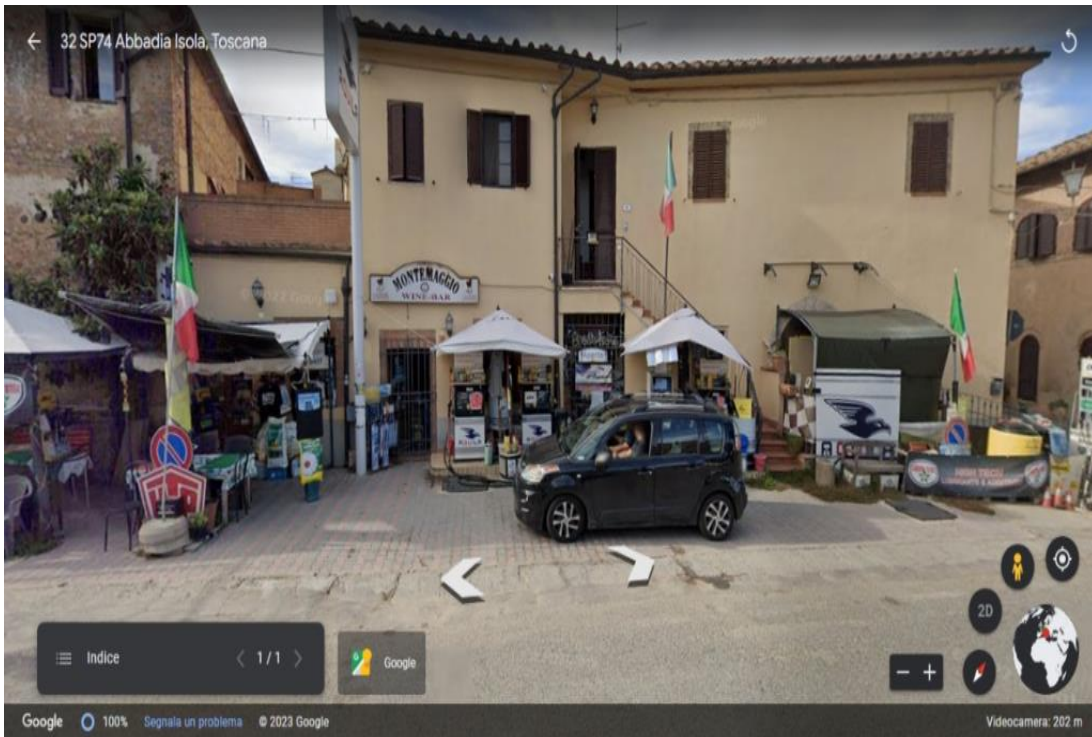

# Monteriggioni, Abbadia A Isola - Direttamente da costruttore - no provvigioni bar con annessa stazione di servizio

200 m<sup>2</sup> | più di 5 locali | 2 bagni | € 1.000 mensili

No provvigioni. Bar con annessa stazione di servizio da 1 anno chiuso per malattia arredato e pronto all'uso solo da spolverare e ripulire il tutto ai piedi del monte maggio lungo la via francigena con vista su monteriggioni 2 terrazze e tavolini...