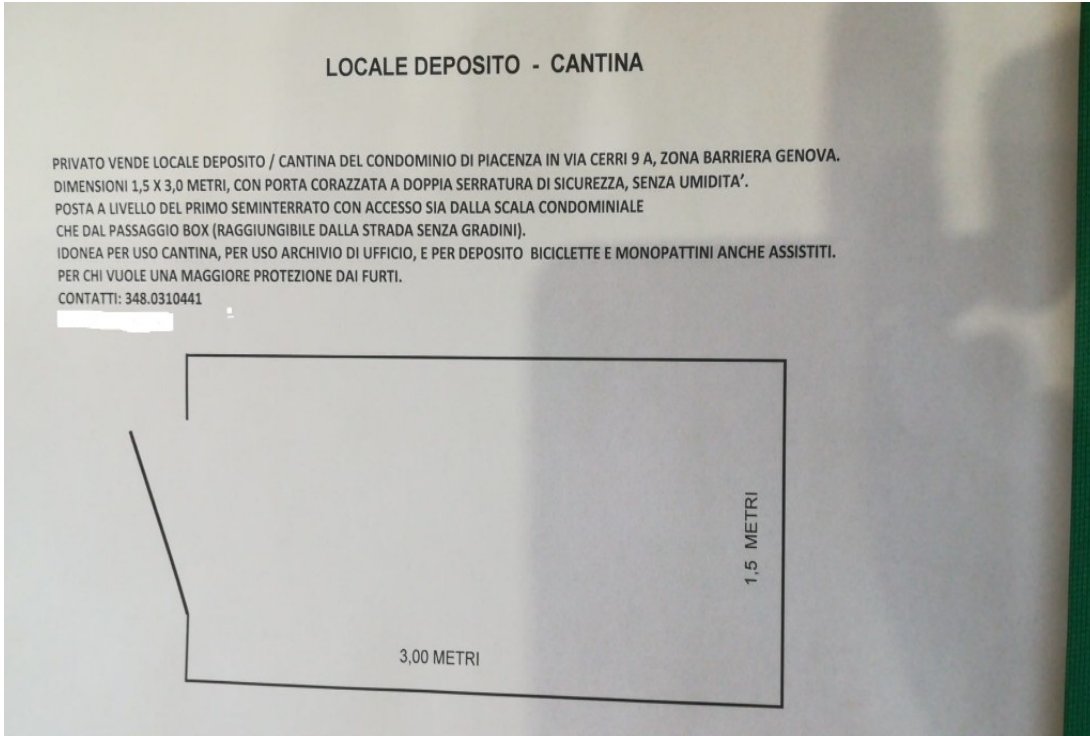

# Piacenza - Vendita da Privato cantina - archivio - deposito

5 m<sup>2</sup> | 1 locale | € 2.500

Privato vende locale deposito / cantina del condominio di piacenza in via cerri 9 a, zona barriera genova. Dimensioni 1, 5 x 3, 0 metri, con porta corazzata con serratura di sicurezza, senza umidita'. Posta a livello del primo seminterrato con accesso sia dalla scala condominiale che dal passaggio box (raggiungibile dalla strada senza gradini). Idonea per uso... Immobile non soggetto all'obbligo di certificazione energetica