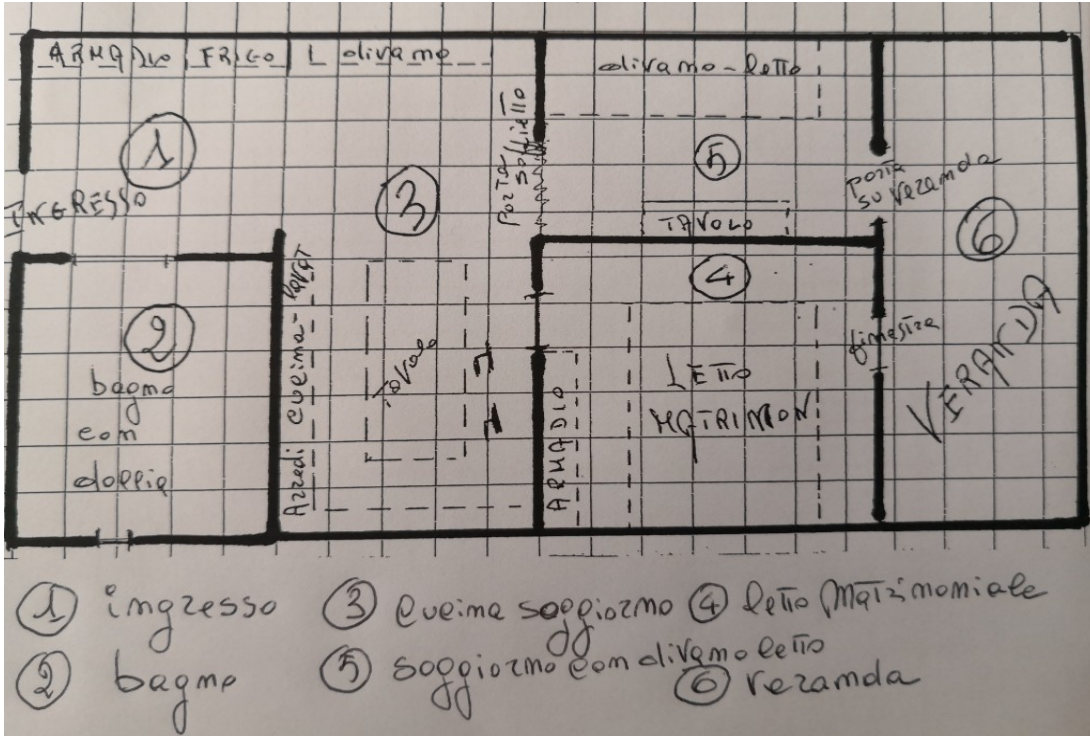

## Bilocale in residence

46 m<sup>2</sup> | 2 locali | 1 bagno | € 46.000

No agenzia. In residence giardini di atena (Lizzanello (le), frazione Merine) a 3 km circa da Lecce: vendo bilocale completamente restaurato, ammobiliato, con posto macchina e proprio giardinetto esterno, superficie: 46 mq + 16 mq di veranda + posto...  
Immobilie non soggetto all'obbligo di certificazione energetica