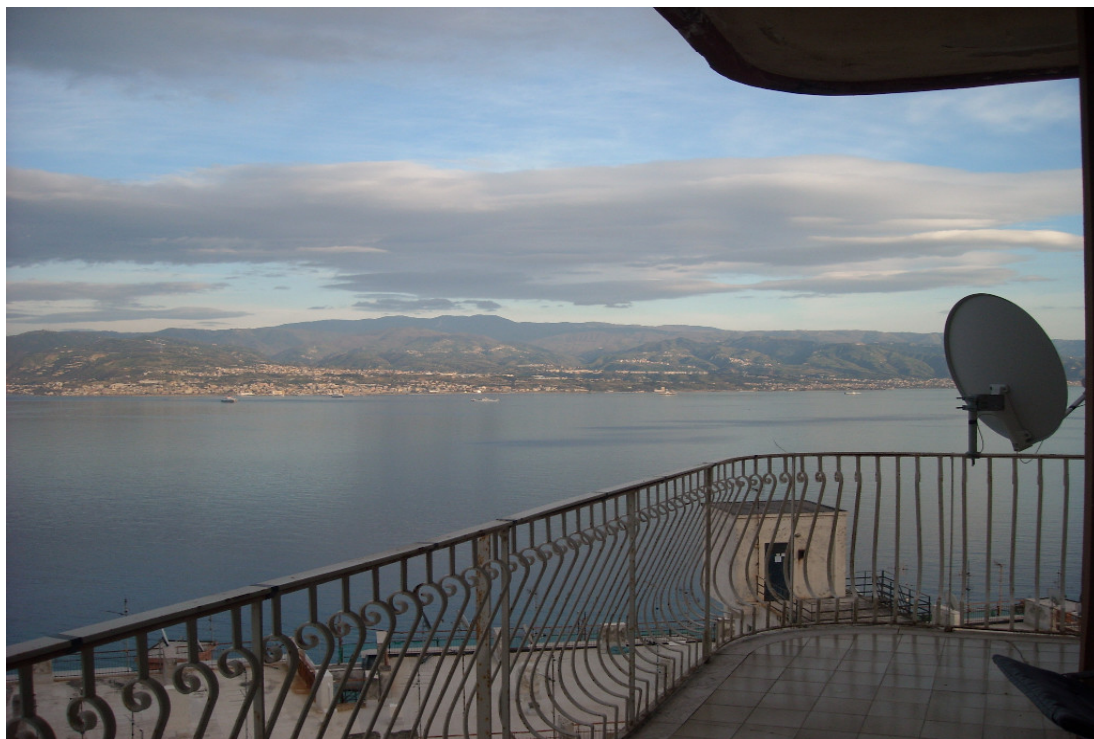

## Messina, panoramichissimo luminosissimo pentavani

140 m<sup>2</sup> | 5 locali | 2 bagni | € 290.000

No provvigioni. Messina, via Nuova Panoramica, cpl Linea Verde : vendesi panoramichissimo e luminosissimo pentavani : salotto con veranda, tre camere di cui una più piccola, due bagni, due camerini, portoncino blindato ; infissi interno legno / esterno alluminio ; posto auto esterno di proprietà ; ascensorato ; termoautonomo ; 5° piano ( non è... Classe energetica G