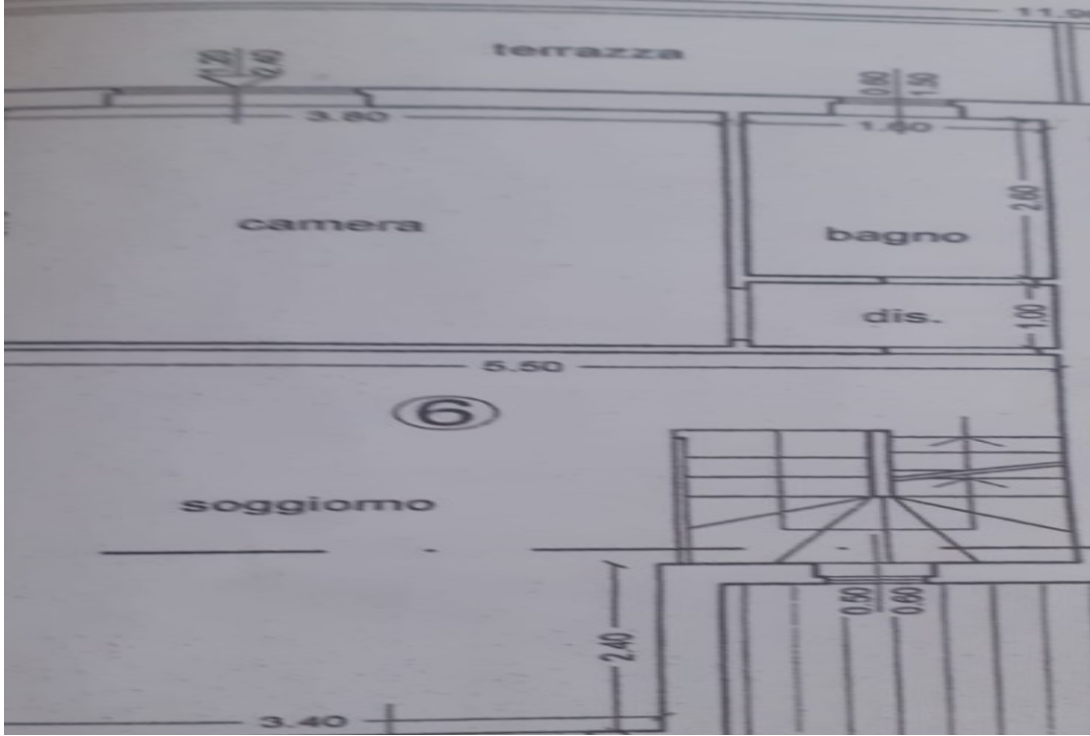

## porzione di villetta a schiera con ingresso indipendente

86 m<sup>2</sup> | 3 locali | 1 bagno | € 165.000

No agenzia. Vendo porzione di villetta a schiera con ingresso indipendente e 2 posti auto di proprietà. La casa di 86 mq complessivi è disposta su 2 piani ed è così composta: piano primo, grande e luminosa cucina abitabile, camera con balcone, e bagno finestrato con doccia e antibagno. Piano sottotetto, grande camera multiuso, con vista panoramica dalla finestra, sulle...  
Classe energetica F 97,26 kWh/m<sup>2</sup>a